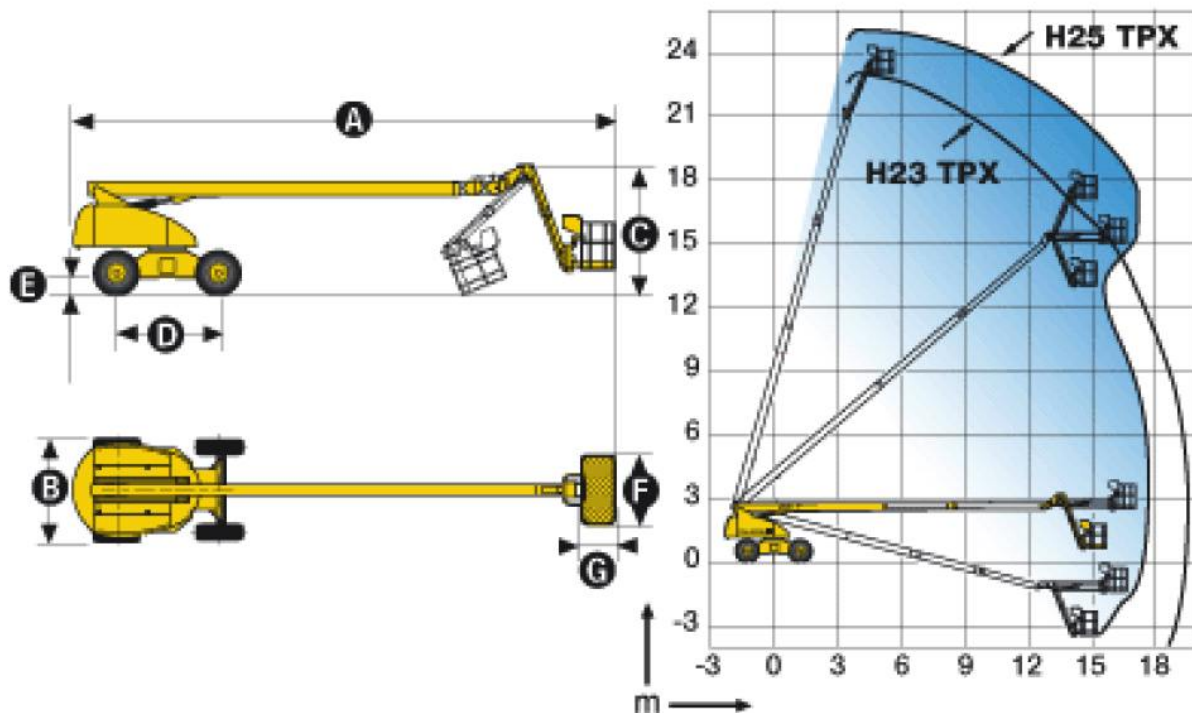

# T 230 TRDX

## Teleskop Arbeitsbühne mit 23 m Arbeitshöhe

- geländegängig

**BECKER**

Technische Daten		HA
<b>Arbeitsbereich</b>		
Arbeitshöhe:		22,80 m
Standhöhe:		21,00 m
Tragkraft:		230 kg
<b>Arbeitskorb</b>		
Länge:		1,50 m
Breite:		0,80 m
<b>Bühnenabmessungen</b>		
Länge:		9,86 m
Breite:		2,48 m
Höhe:		2,90 m
Eigengewicht:		13,70 to