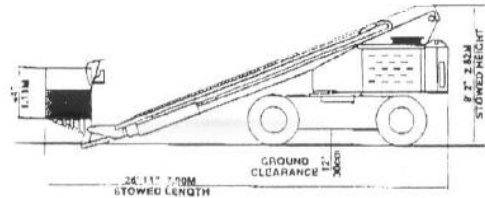

# T 220 TRDI

## Teleskop Arbeitsbühne mit 22,20 m Arbeitshöhe

- Kann mit 400 V betrieben werden

**BECKER**

Technische Daten		JL
<b>Arbeitsbereich</b>		
Arbeitshöhe:		22,20 m
Standhöhe:		20,20 m
Tragkraft:		230 kg
<b>Arbeitskorb</b>		
Länge:		2,00 m
Breite:		1,00 m
<b>Bühnenabmessungen</b>		
Länge:		8,00 m
Breite:		2,41 m
Höhe:		2,82 m
Eigengewicht:		11,95 to