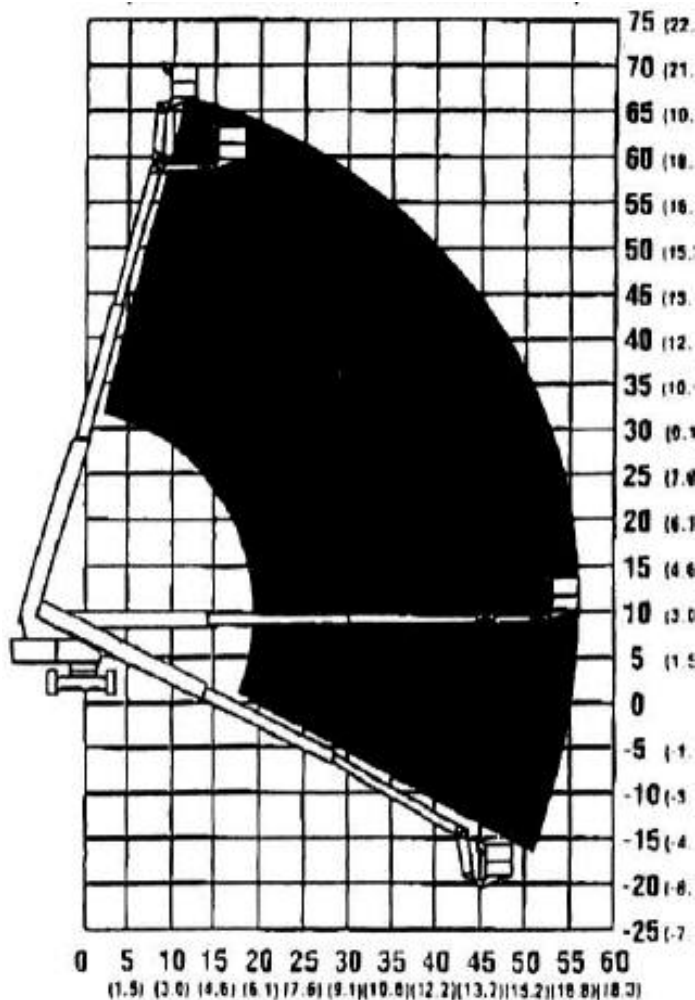

# T 220 TRDI

## Teleskop Arbeitsbühne mit 22,20 m Arbeitshöhe

- Kann mit 400 V betrieben werden

**BECKER**

Technische Daten		JL
<b>Arbeitsbereich</b>		
Arbeitshöhe:		22,20 m
Standhöhe:		20,20 m
Tragkraft:		230 kg
<b>Arbeitskorb</b>		
Länge:		2,00 m
Breite:		1,00 m
<b>Bühnenabmessungen</b>		
Länge:		8,00 m
Breite:		2,41 m
Höhe:		2,82 m
Eigengewicht:		11,95 to