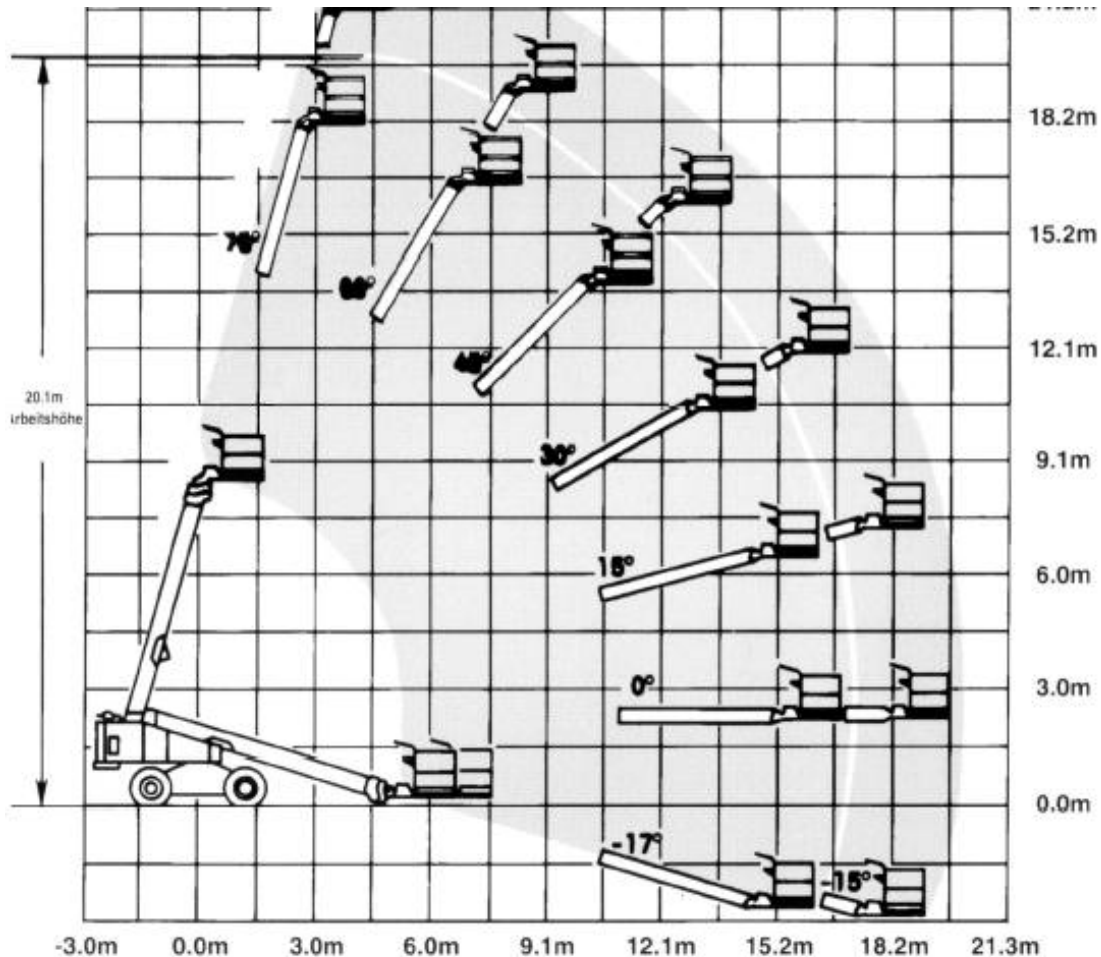

# T 203 TD

## Teleskop Arbeitsbühne mit 21,40 m Arbeitshöhe

- Hohe seitliche Reichweite 13,4 m
- Hohe Tragkraft 340 kg

Technische Daten		GR
<b>Arbeitsbereich</b>		
Arbeitshöhe:		21,40 m
Standhöhe:		19,40 m
Tragkraft:		340 kg
<b>Arbeitskorb</b>		
Länge:		1,83 m
Breite:		1,07 m
<b>Bühnenabmessungen</b>		
Länge:		9,07 m
Breite:		2,41 m
Höhe:		2,54 m
Eigengewicht:		13,47 to