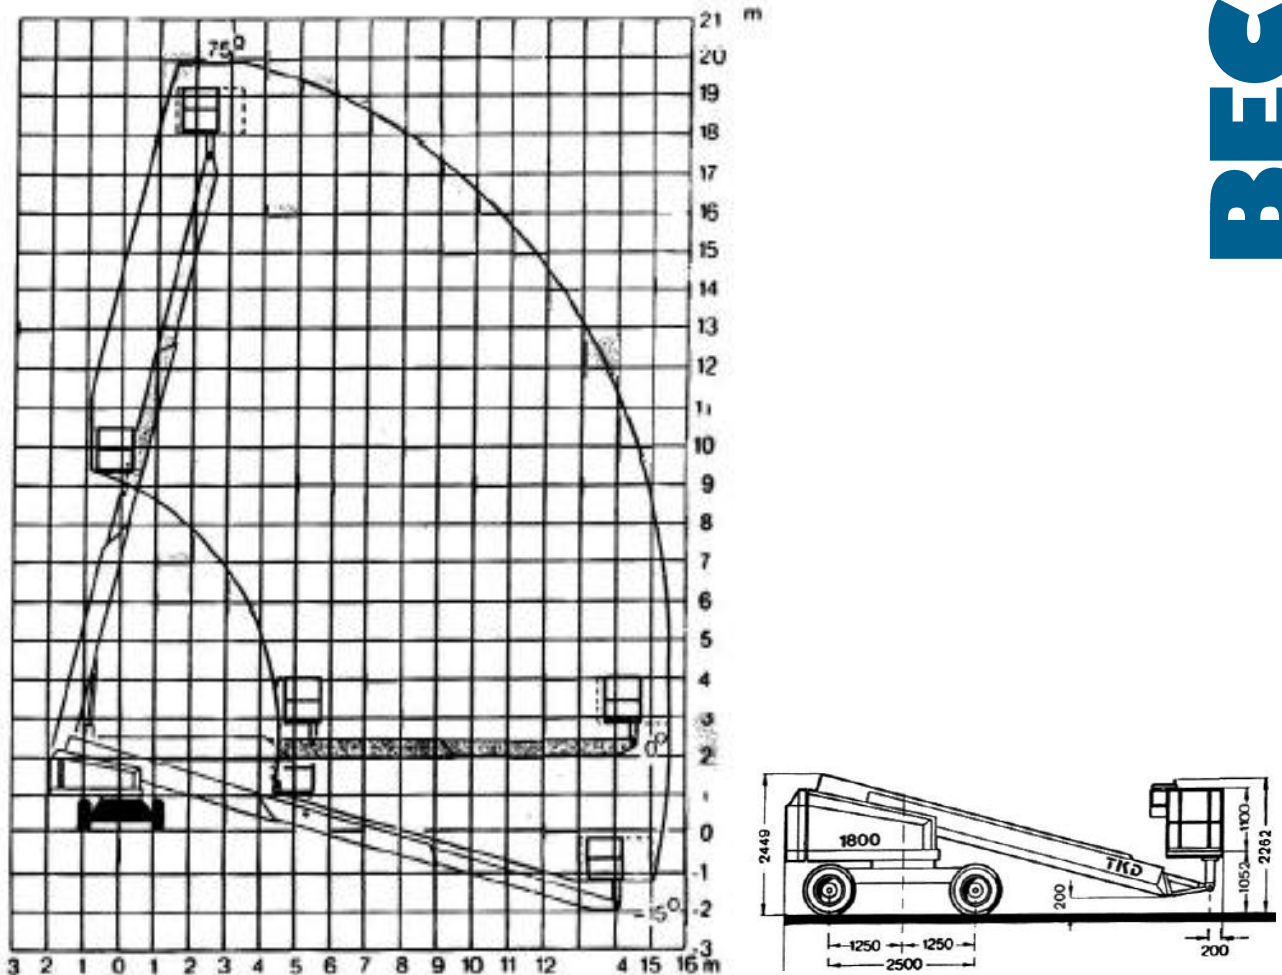

T 200 TD

Teleskop Arbeitsbühne mit 20 m Arbeitshöhe

- Korbverbreiterung auf 4,00 oder 5,00 m

Technische Daten		TK
Arbeitsbereich		
Arbeitshöhe:		20,00 m
Standhöhe:		18,00 m
Tragkraft:		250 kg
Arbeitskorb		
Länge:		2,10 m
Breite:		0,97 m
Bühnenabmessungen		
Länge:		7,50 m
Breite:		2,50 m
Höhe:		2,60 m
Eigengewicht:		10,53 to