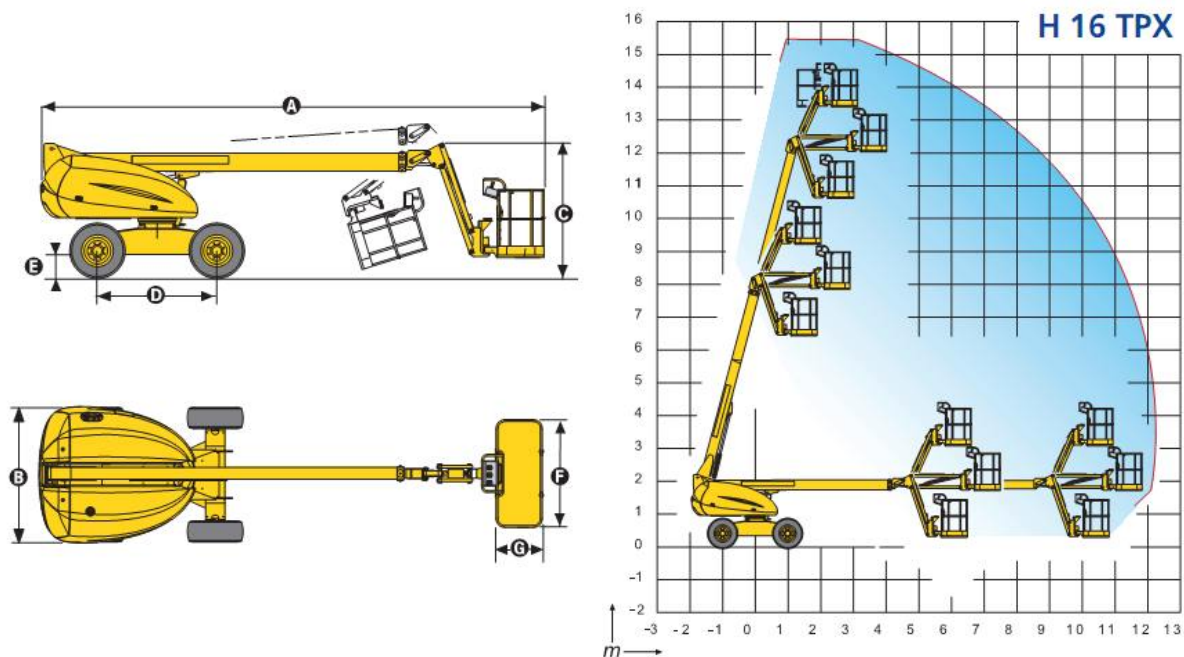

T 160 TRDX

Teleskop Arbeitsbühne mit 15,44 m Arbeitshöhe

- Allradantrieb und Differentialsperre
- geländegängig
- Bodenfreiheit 35 cm

| Technische Daten | HA |
|--------------------------|---------|
| Arbeitsbereich | |
| Arbeitshöhe: | 15,44 m |
| Standhöhe: | 13,44 m |
| Seitliche Reichweite | 12,30 m |
| Tragkraft: | 230 kg |
| Arbeitskorb | |
| Länge (F): | 1,80 m |
| Breite (G): | 0,80 m |
| Bühnenabmessungen | |
| Länge (A): | 8,42 m |
| Breite (B): | 2,30 m |
| Höhe (C): | 2,21 m |
| Eigengewicht: | 7,88 to |