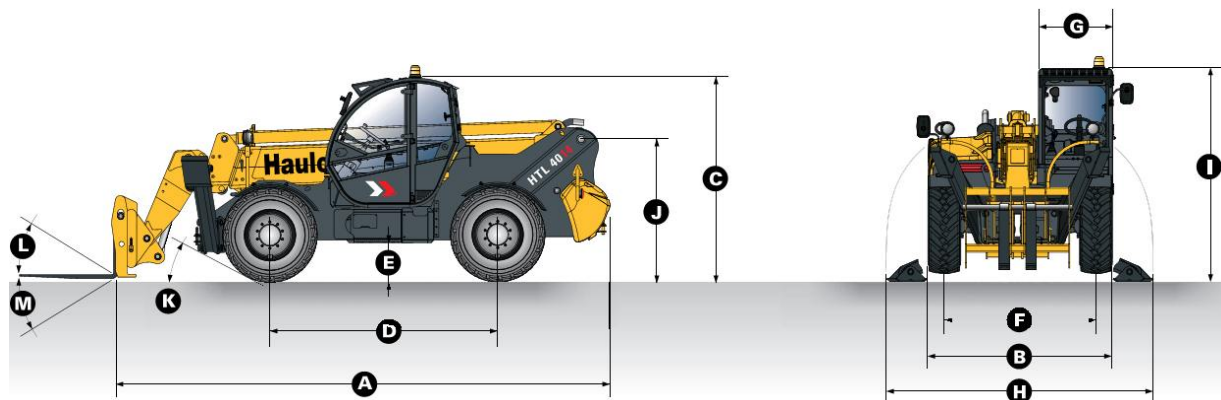

Teleskopstapler

TS 4014 mit 13,5 m Ladehöhe

- Turbomotor
- 4 lenkbare Antriebsräder
- Antikippvorrichtung

BECKER

Abmessungen	HA
Länge in eingefahrenem Zustand	6,47 m
Gesamtbreite	2,67 m
Gesamthöhe	2,67 m
Radstand	2,90 m
Bodenfreiheit	50 cm
Spurweite	1,93 cm
Kabinenbreite	0,96 m
Gesamtbreite Stütze ausgefahren	3,34 m
Gesamthöhe Stütze ausgefahren	2,70 m
Höhe des Drehpunkts	1,75 m
Rampenwinkel	29°
Oberer Anstellwinkel der Gabel	18°
Unterer Anstellwinkel der Gabel	104°
Gabelabstand Aussenkante	128 cm
Gabelabstand Innenkante	103 cm

Technische Daten	HA
Eigengewicht	11,40 to
Hubleistung bei ausgefahrenen Stützen	
Hubkraft	4.000 kg
Max. Hublast bei maximaler Hubhöhe	3.000 kg
Max. Hublast bei maximaler seitlicher Reichweite	1.000 kg
Max. Ladehöhe	13,60 m
Reichweite bei maximaler Hubhöhe	1,50 m
Maximaler seitliche Reichweite	9,80 m
Hubleistung bei eingefahrenen Stützen	
Hubkraft	4.000 kg
Max. Hublast bei maximaler Hubhöhe	2.000 kg
Max. Hublast bei maximaler seitlicher Reichweite	0 kg
Max. Ladehöhe	13,50 m
Reichweite bei maximaler Hubhöhe	1,90 m
Maximaler seitliche Reichweite	9,80 m