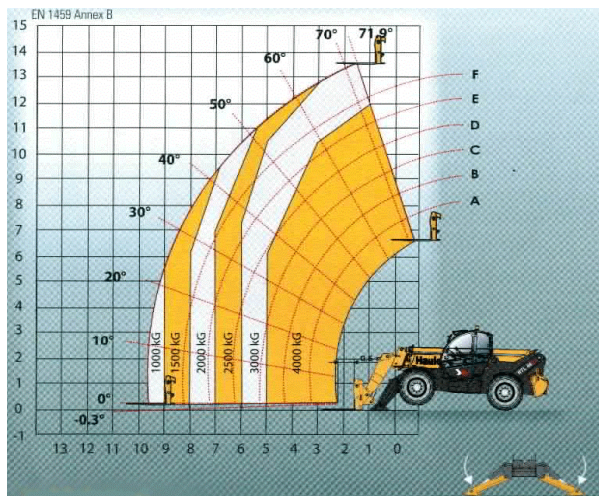

Teleskopstapler

TS 4014 mit 13,5 m Ladehöhe

- Turbomotor
- 4 lenkbare Antriebsräder
- Antikippvorrichtung

BECKER

Abmessungen	HA
Länge in eingefahrenem Zustand	6,47 m
Gesamtbreite	2,67 m
Gesamthöhe	2,67 m
Radstand	2,90 m
Bodenfreiheit	50 cm
Spurweite	1,93 cm
Kabinenbreite	0,96 m
Gesamtbreite Stütze ausgefahren	3,34 m
Gesamthöhe Stütze ausgefahren	2,70 m
Höhe des Drehpunkts	1,75 m
Rampenwinkel	29°
Oberer Anstellwinkel der Gabel	18°
Unterer Anstellwinkel der Gabel	104°
Gabelabstand Aussenkante	128 cm
Gabelabstand Innenkante	103 cm

KARLSRUHE

Tel.: +49 (0) 721 / 93 375-0
E-Mail: karlsruhe@becker.eu

SINGEN

Tel.: +49 (0) 7731 / 98 36-70
E-Mail: singen@becker.eu

Teleskopstapler

Ladediagramm

Hubleistung Stützen ausgefahren

Hubleistung Stützen eingefahren

Technische Daten	HA
Eigengewicht	11,40 to
Hubleistung bei ausgefahrenen Stützen	
Hubkraft	4.000 kg
Max. Hublast bei maximaler Hubhöhe	3.000 kg
Max. Hublast bei maximaler seitlicher Reichweite	1.000 kg
Max. Ladehöhe	13,60 m
Reichweite bei maximaler Hubhöhe	1,50 m
Maximaler seitliche Reichweite	9,80 m
Hubleistung bei eingefahrenen Stützen	
Hubkraft	4.000 kg
Max. Hublast bei maximaler Hubhöhe	2.000 kg
Max. Hublast bei maximaler seitlicher Reichweite	0 kg
Max. Ladehöhe	13,50 m
Reichweite bei maximaler Hubhöhe	1,90 m
Maximaler seitliche Reichweite	9,80 m