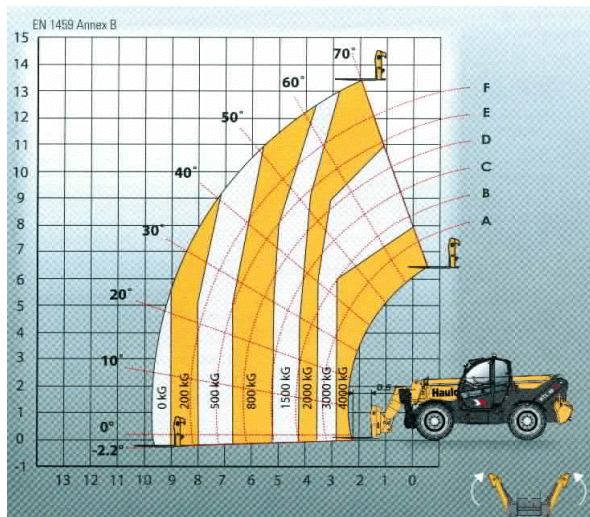

Teleskopstapler

TS 4014 mit 13,5 m Ladehöhe

- Turbomotor
- 4 lenkbare Antriebsräder
- Antikippvorrichtung

BECKER

Abmessungen	HA
Länge in eingefahrenem Zustand	6,47 m
Gesamtbreite	2,67 m
Gesamthöhe	2,67 m
Radstand	2,90 m
Bodenfreiheit	50 cm
Spurweite	1,93 cm
Kabinenbreite	0,96 m
Gesamtbreite Stütze ausgefahren	3,34 m
Gesamthöhe Stütze ausgefahren	2,70 m
Höhe des Drehpunkts	1,75 m
Rampenwinkel	29°
Oberer Anstellwinkel der Gabel	18°
Unterer Anstellwinkel der Gabel	104°
Gabelabstand Aussenkante	128 cm
Gabelabstand Innenkante	103 cm

KARLSRUHE

Tel.: +49 (0) 721 / 93 375-0
E-Mail: karlsruhe@becker.eu

SINGEN

Tel.: +49 (0) 7731 / 98 36-70
E-Mail: singen@becker.eu

Teleskopstapler

Ladediagramm

Hubleistung Stützen ausgefahren

Hubleistung Stützen eingefahren

Technische Daten	HA
Eigengewicht	11,40 to
Hubleistung bei ausgefahrenen Stützen	
Hubkraft	4.000 kg
Max. Hublast bei maximaler Hubhöhe	3.000 kg
Max. Hublast bei maximaler seitlicher Reichweite	1.000 kg
Max. Ladehöhe	13,60 m
Reichweite bei maximaler Hubhöhe	1,50 m
Maximaler seitliche Reichweite	9,80 m
Hubleistung bei eingefahrenen Stützen	
Hubkraft	4.000 kg
Max. Hublast bei maximaler Hubhöhe	2.000 kg
Max. Hublast bei maximaler seitlicher Reichweite	0 kg
Max. Ladehöhe	13,50 m
Reichweite bei maximaler Hubhöhe	1,90 m
Maximaler seitliche Reichweite	9,80 m