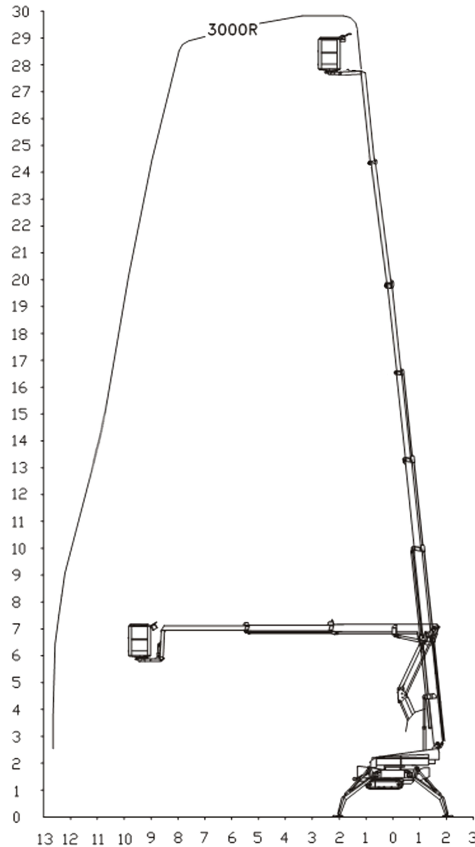

# C 300

## Ketten Arbeitsbühne mit 30 m Arbeitshöhe

- geringes Eigengewicht
- geringe Breite
- geeignet für schwieriges Gelände

Technische Daten	OM
<b>Arbeitsbereich</b>	
Arbeitshöhe:	29,70 m
Standhöhe:	27,70 m
Max. seitliche Reichweite:	11,70 m
Tragkraft:	200 kg
<b>Arbeitskorb</b>	
Länge:	1,25 m
Breite:	0,80 m
<b>Bühnenabmessungen</b>	
Länge:	8,00 m
Breite:	1,10 m
Höhe:	2,00 m
Eigengewicht:	3,77 to
Abstützbreite:	4,25 m