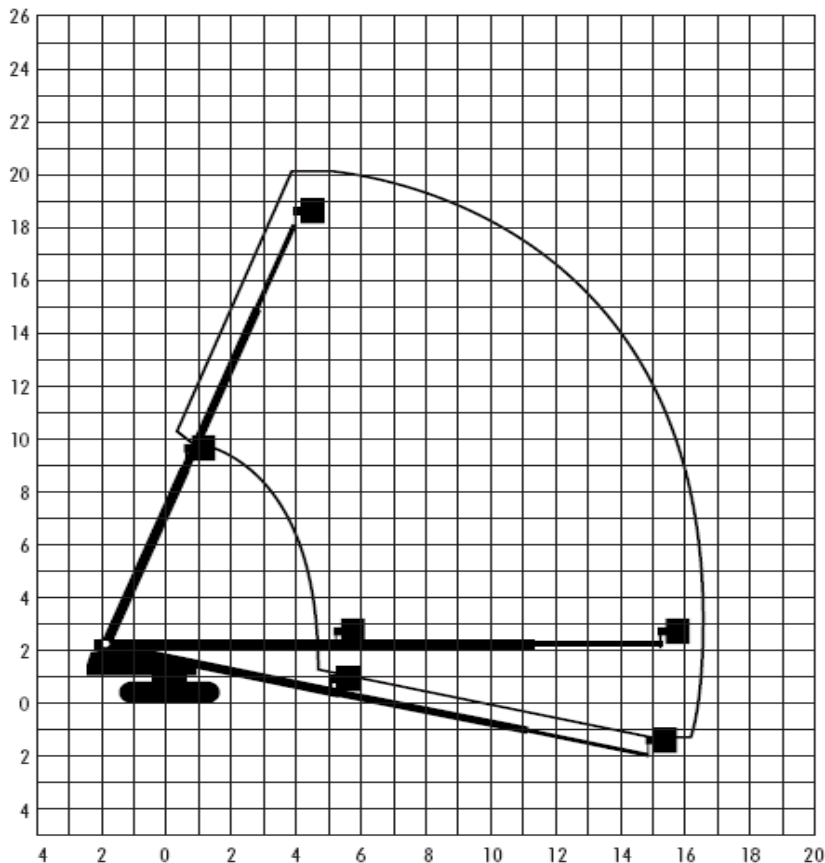

C 200

Ketten Arbeitsbühne mit 20 m Arbeitshöhe

- Geländegängig
- Hohe Steigfähigkeit
- Sehr wendig

Technische Daten		AI
Arbeitsbereich		
Arbeitshöhe:		20,00 m
Standhöhe:		18,00 m
Tragkraft:		250 kg
Arbeitskorb		
Länge:		1,80 m
Breite:		0,75 m
Bühnenabmessungen		
Länge:		8,61 m
Breite:		2,46 m
Höhe:		2,50 m
Eigengewicht:		13,50 to