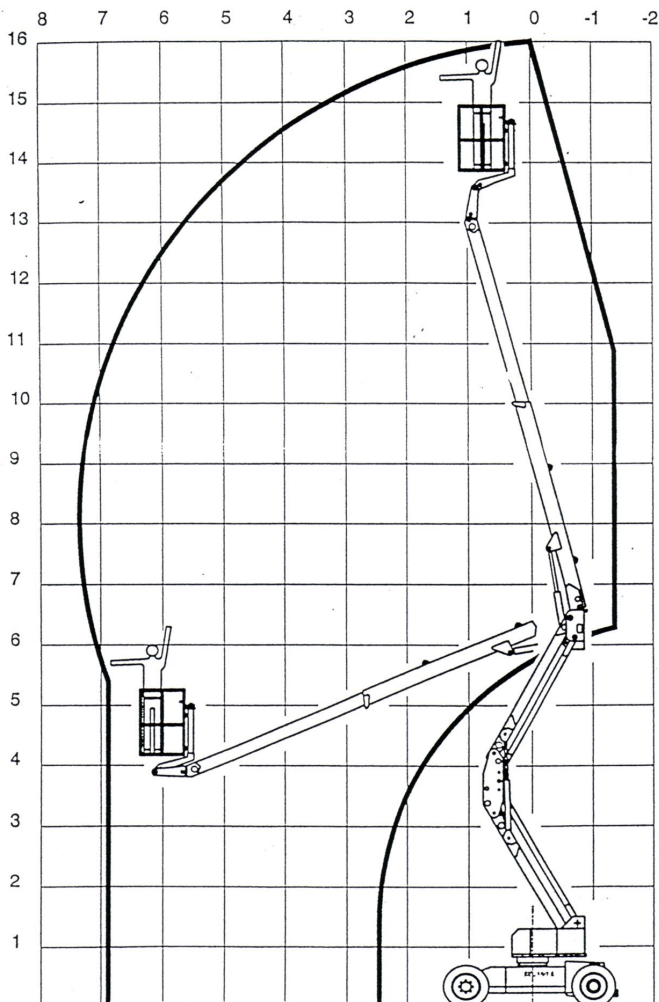

## Gelenk Arbeitsbühne mit 16,00 m Arbeitshöhe

**BECKER**

Technische Daten		IT
<b>Arbeitsbereich</b>		
Arbeitshöhe:	16,00 m	
Standhöhe:	14,00 m	
Tragkraft:	200 kg	
<b>Arbeitskorb</b>		
Länge:	1,50 m	
Breite:	0,70 m	
<b>Bühnenabmessungen</b>		
Länge:	4,85 m	
Breite:	1,75 m	
Höhe:	2,20 m	
Eigengewicht:	6,10 to	