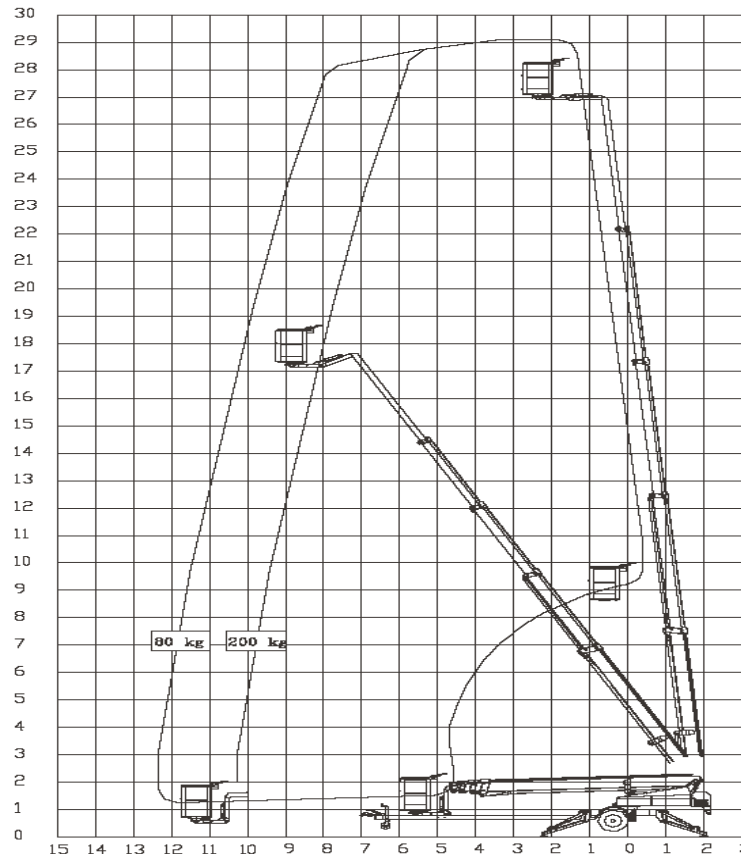

A 290 ATRFJ

Anhänger Arbeitsbühne mit 29 m Arbeitshöhe

- geringes Eigengewicht
- geringe Breite
- Elektro-Fahrertrieb

Technische Daten	OM
Arbeitsbereich	
Arbeitshöhe:	29,00 m
Standhöhe:	27,00 m
Max. seitliche Reichweite:	11,70 m
Tragkraft:	200,00 kg
Arbeitskorb	
Länge:	1,25 m
Breite:	0,80 m
Bühnenabmessungen	
Länge:	9,20 m
Breite:	1,70 m
Höhe:	2,15 m
Eigengewicht:	3,60 to
Abstützbreite:	4,40 m
Erforderliche Führerscheinklasse:	B-E (wobei das Eigengewicht des Anhängers nicht die Hälfte des Gesamtgewichtes des Gespannes überschreiten darf) oder Kl. 3