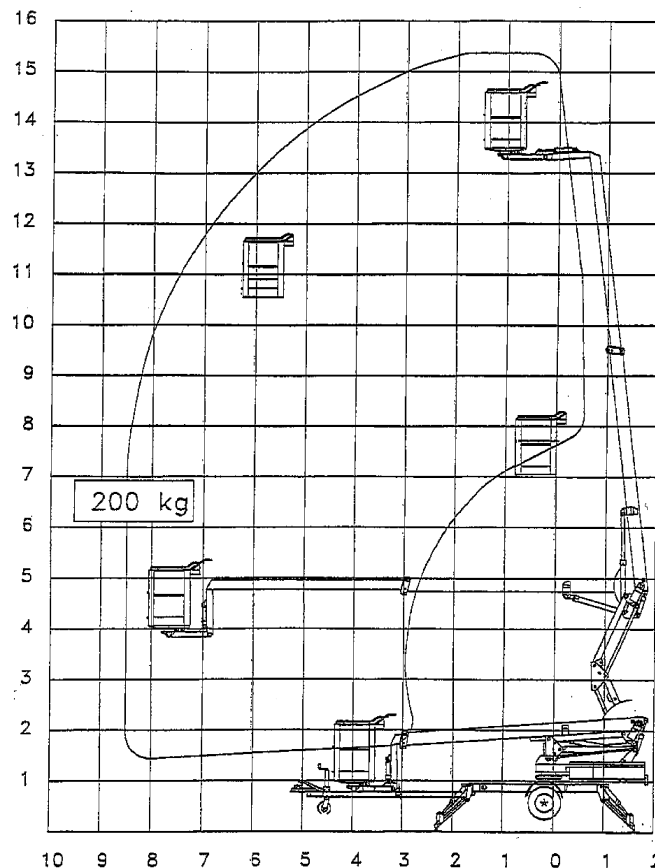

A 150 ATEFJ

Anhänger Arbeitsbühne mit 15 m Arbeitshöhe

- Elektrischer Fahrtrieb
- Geringes Eigengewicht
- Geringe Breite

Technische Daten	OM
Arbeitsbereich	
Arbeitshöhe:	15,35 m
Standhöhe:	13,35 m
Max. seitliche Reichweite:	8,50 m
Tragkraft:	200 kg
Arbeitskorb	
Länge:	1,25 m
Breite:	0,80 m
Bühnenabmessungen	
Länge:	7,25 m
Breite:	1,60 m
Höhe:	1,99 m
Eigengewicht:	2,00 to
Abstützbreite:	4,10 m
Erforderliche Führerscheinklasse:	B-E (wobei das Eigengewicht des Anhängers nicht die Hälfte des Gesamtgewichtes des Gespannes überschreiten darf) oder Kl. 3