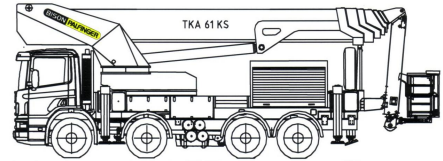

L 610 LTRDJ

LKW-Arbeitsbühne mit 61 m Arbeitshöhe

- hohe seitliche Reichweite bis 39 m
- kompakte Bauweise

Technische Daten		Bi
Arbeitsbereich		
Arbeitshöhe:	61,00 m	
Standhöhe:	59,00 m	
max. seitliche Reichweite:	34,20 m (39,00 m)	
Tragkraft:	350 kg (120 kg)	
Arbeitskorb		
Länge:	2,00 m	
Breite:	0,82 m	
Bühnenabmessungen		
Länge:	11,01 m	
Breite:	2,54 m	
Höhe:	4,01 m	
Eigengewicht:	32,00 to	
Abstützbreite:	8,00 m	
Abstützbreite (einseitig bzw. je 1/2 Ausschub)	5,13 m	
Erforderliche Führerscheinklasse:	nur mit Bedienpersonal	