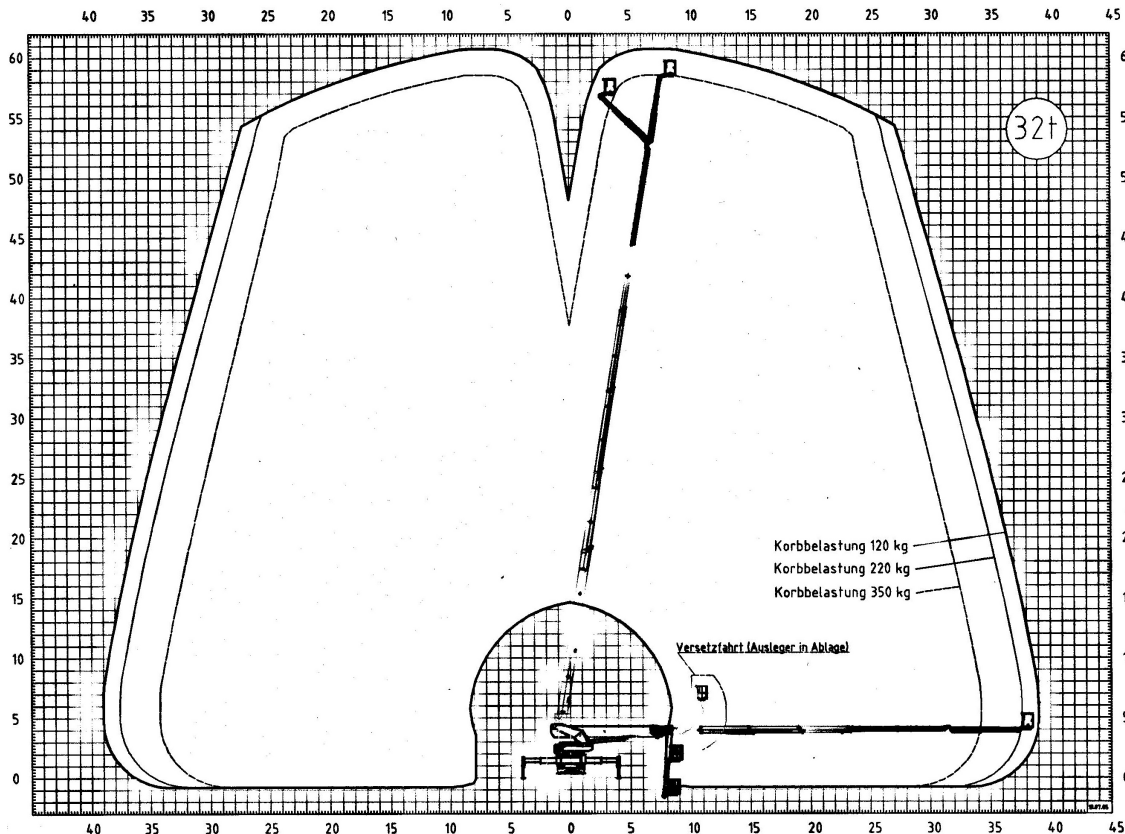

L 610 LTRDJ

LKW-Arbeitsbühne mit 61 m Arbeitshöhe

- hohe seitliche Reichweite bis 39 m
- kompakte Bauweise

Technische Daten		Bi
Arbeitsbereich		
Arbeitshöhe:	61,00 m	
Standhöhe:	59,00 m	
max. seitliche Reichweite:	34,20 m (39,00 m)	
Tragkraft:	350 kg (120 kg)	
Arbeitskorb		
Länge:	2,00 m	
Breite:	0,82 m	
Bühnenabmessungen		
Länge:	11,01 m	
Breite:	2,54 m	
Höhe:	4,01 m	
Eigengewicht:	32,00 to	
Abstützbreite:	8,00 m	
Abstützbreite (einseitig bzw. je 1/2 Ausschub)	5,13 m	
Erforderliche Führerscheinklasse:	nur mit Bedienpersonal	