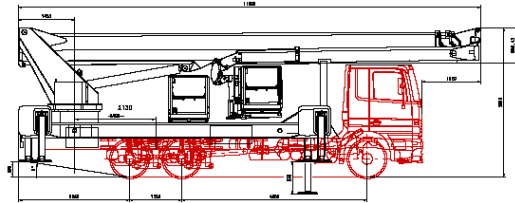

L 530 LTRDJ

LKW Arbeitsbühne mit 53 m Arbeitshöhe

- hohe seitliche Reichweite bis zu 40 m
- hohe Korbtraglast (700 kg)
- Powerlifteinrichtung am Korb
- Korb auf 4,00 m zu verbreitern

Technische Daten	WU
Arbeitsbereich	
Arbeitshöhe:	53,00 m
Standhöhe:	51,00 m
Max. seitliche Reichweite:	40,00 m
Tragkraft:	700 kg
Arbeitskorb	
Länge:	3,75 m
Breite:	1,05 m
Bühnenabmessungen	
Länge:	12,00 m
Breite:	2,50 m
Höhe:	3,85 m
Eigengewicht:	26,00 to
Abstützbreite:	8,67 m
Erforderliche Führerscheinklasse:	C oder Kl. 2