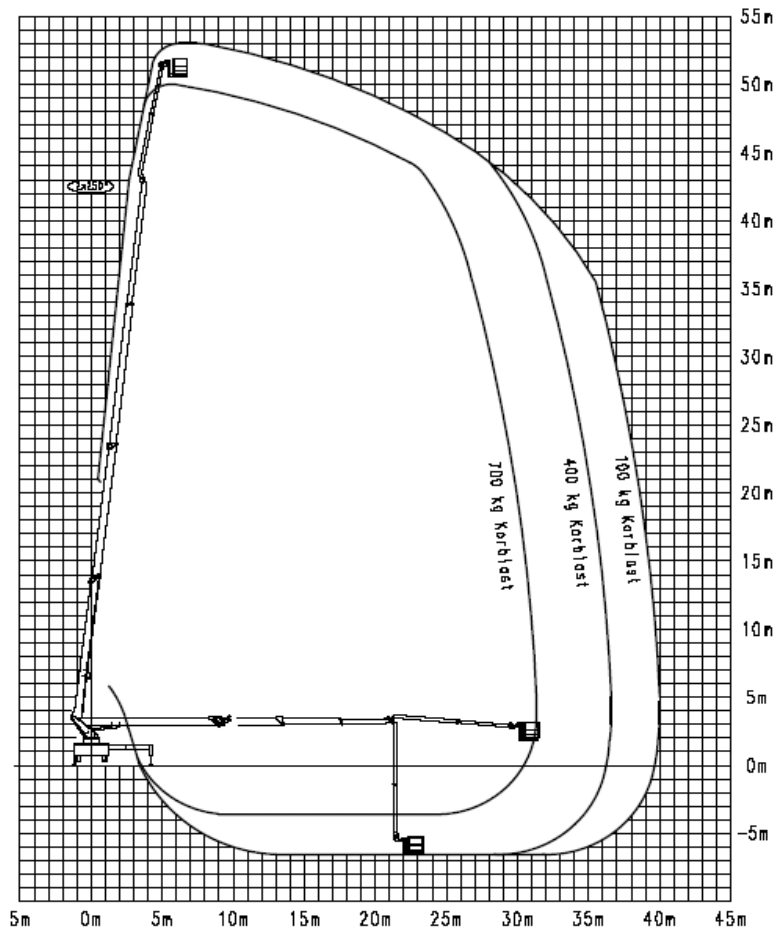

L 530 LTRDJ

LKW Arbeitsbühne mit 53 m Arbeitshöhe

- hohe seitliche Reichweite bis zu 40 m
- hohe Korbtraglast (700 kg)
- Powerlifteinrichtung am Korb
- Korb auf 4,00 m zu verbreitern

Technische Daten	WU
Arbeitsbereich	
Arbeitshöhe:	53,00 m
Standhöhe:	51,00 m
Max. seitliche Reichweite:	40,00 m
Tragkraft:	700 kg
Arbeitskorb	
Länge:	3,75 m
Breite:	1,05 m
Bühnenabmessungen	
Länge:	12,00 m
Breite:	2,50 m
Höhe:	3,85 m
Eigengewicht:	26,00 to
Abstützbreite:	8,67 m
Erforderliche Führerscheinklasse:	C oder Kl. 2