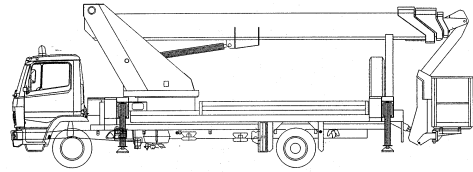

L 350 LTRDJ

LKW Arbeitsbühne mit 35 m Arbeitshöhe

- Hohe max. seitliche Reichweite bis zu 27 m
- Hohe Korbtraglast 325 kg

Technische Daten	WU
Arbeitsbereich	
Arbeitshöhe:	35,00 m
Standhöhe:	32,00 m
Max. seitliche Reichweite:	27,00 m
Tragkraft:	350 kg
Arbeitskorb	
Länge:	2,20 m
Breite:	0,90 m
Bühnenabmessungen	
Länge:	10,05 m
Breite:	2,49 m
Höhe:	3,65 m
Eigengewicht:	14,3 to
Abstützbreite:	5,50 m
Erforderliche Führerscheinklasse:	C oder Kl. 2