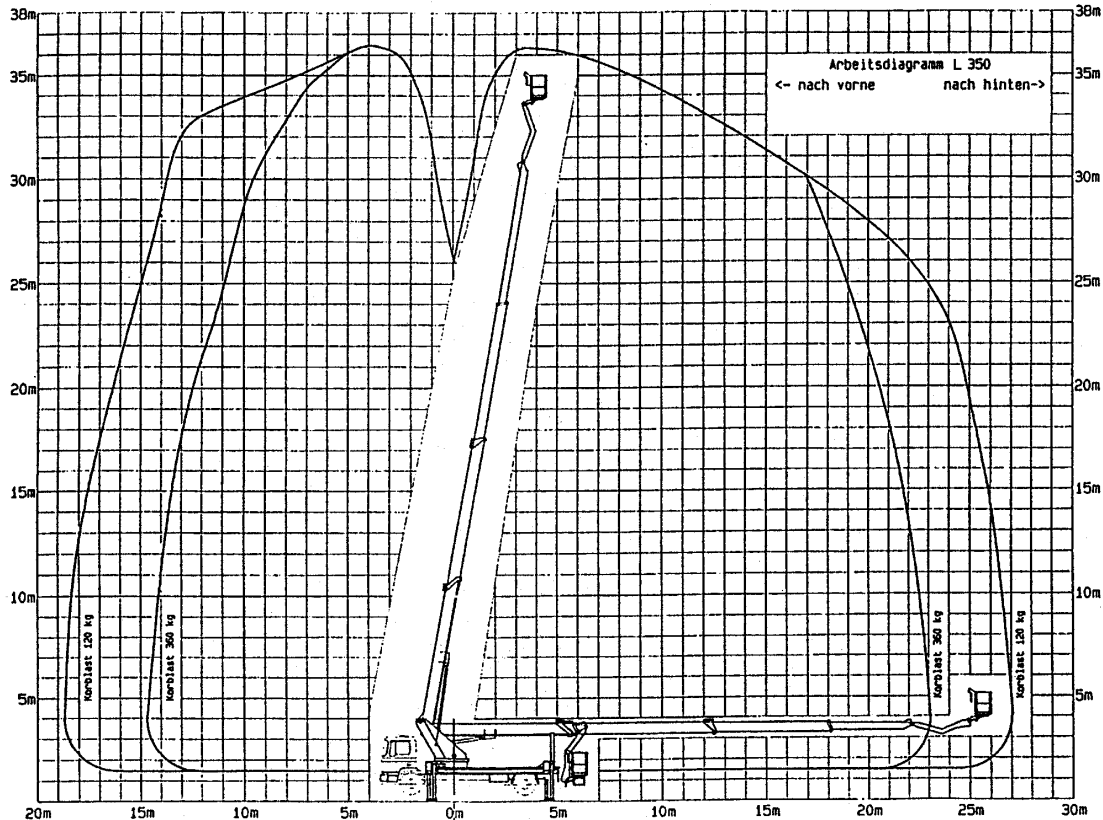

L 350 LTRDJ

LKW Arbeitsbühne mit 35 m Arbeitshöhe

- Hohe max. seitliche Reichweite bis zu 27 m
- Hohe Korbtraglast 325 kg

Technische Daten	WU
Arbeitsbereich	
Arbeitshöhe:	35,00 m
Standhöhe:	32,00 m
Max. seitliche Reichweite:	27,00 m
Tragkraft:	350 kg
Arbeitskorb	
Länge:	2,20 m
Breite:	0,90 m
Bühnenabmessungen	
Länge:	10,05 m
Breite:	2,49 m
Höhe:	3,65 m
Eigengewicht:	14,3 to
Abstützbreite:	5,50 m
Erforderliche Führerscheinklasse:	C oder Kl. 2