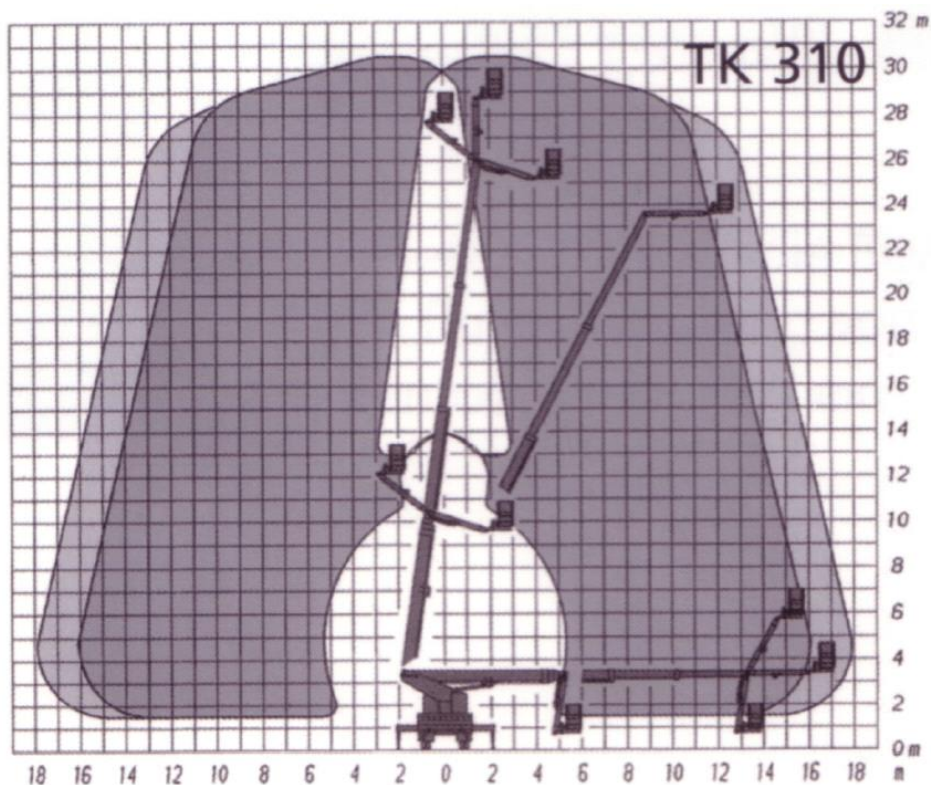

L 310 LTRDJ

LKW Arbeitsbühne mit 31 m Arbeitshöhe

- max. seitliche Reichweite bis zu 18,00 m
- Korbtraglast 200 kg

Technische Daten	RU
Arbeitsbereich	
Arbeitshöhe:	31,00 m
Standhöhe:	29,00 m
Max. seitliche Reichweite:	18,00 m
Tragkraft:	200 kg
Arbeitskorb	
Länge:	1,50 m
Breite:	0,71 m
Bühnenabmessungen	
Länge:	9,20 m
Breite:	2,51 m
Höhe:	3,49 m
Eigengewicht:	7,49 to
Abstützbreite:	4,40 m
Erforderliche Führerscheinklasse:	C1 oder Kl. 3