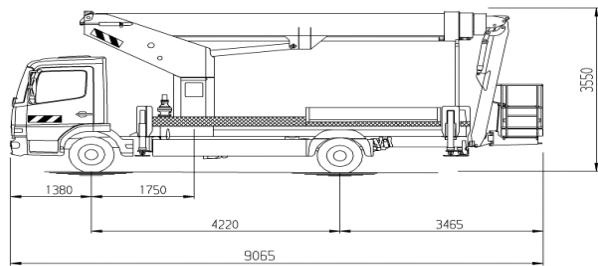

L 310 LTRDJ

LKW Arbeitsbühne mit 31 m Arbeitshöhe

- max. seitliche Reichweite bis zu 18,00 m
- Korbtraglast 200 kg

Technische Daten	RU
Arbeitsbereich	
Arbeitshöhe:	31,00 m
Standhöhe:	29,00 m
Max. seitliche Reichweite:	18,00 m
Tragkraft:	200 kg
Arbeitskorb	
Länge:	1,50 m
Breite:	0,71 m
Bühnenabmessungen	
Länge:	9,20 m
Breite:	2,51 m
Höhe:	3,49 m
Eigengewicht:	7,49 to
Abstützbreite:	4,40 m
Erforderliche Führerscheinklasse:	C1 oder Kl. 3