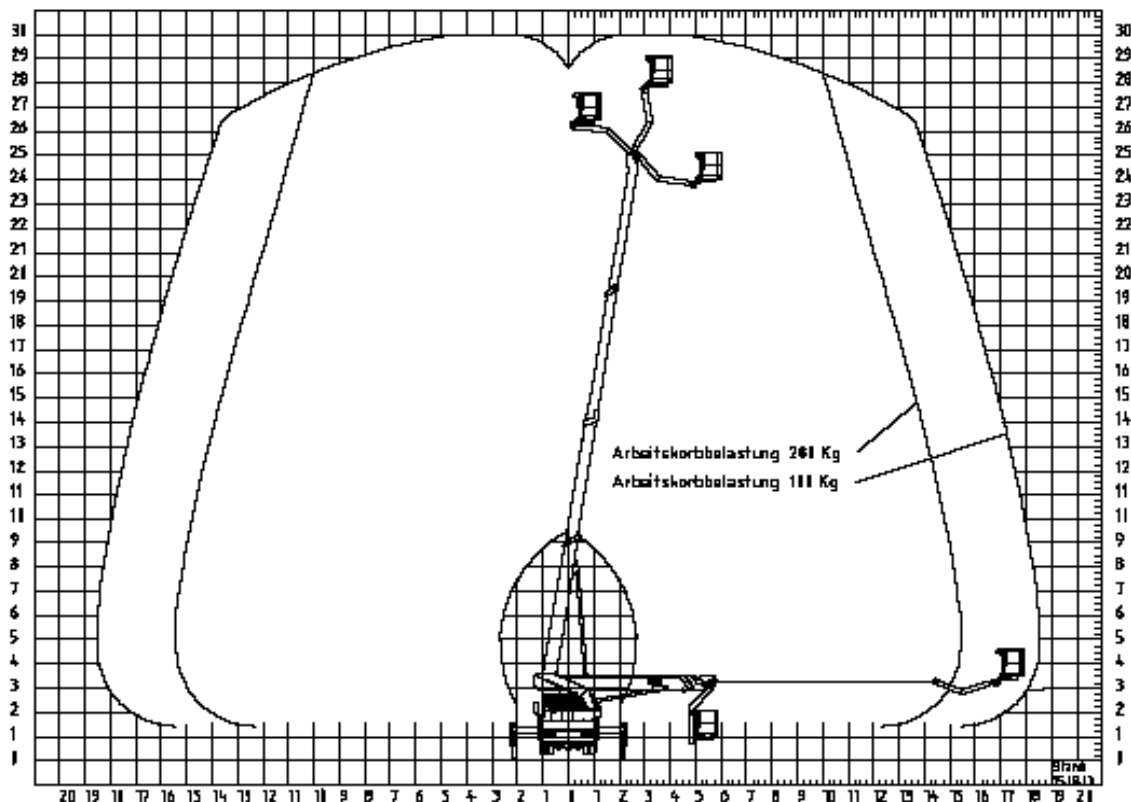

L 300 LTRDJ

LKW Arbeitsbühne mit 30 m Arbeitshöhe

- max. seitliche Reichweite bis zu 18,50 m
- max. Korbtraglast 280 kg
- für Hinterhöfe, da schmale Abstützung möglich

Kennfeld TKA 30 KS
Abstützung breit/breit

Technische Daten	Bi
Arbeitsbereich	
Arbeitshöhe:	30,00 m
Standhöhe:	28,00 m
Max. seitliche Reichweite:	18,50 m(100kg)
Max. Tragkraft:	280 kg
Arbeitskorb	
Länge:	1,62 m
Breite:	0,82 m
Bühnenabmessungen	
Länge:	7,62 m
Breite:	2,52 m
Höhe:	3,34 m
Eigengewicht:	7,49 to
Abstützbreite:	3,33 m
Erforderliche Führerscheinklasse:	C1 oder Kl. 3

Kontakt:

DENZLINGEN
Tel.: +49 (0) 7666 / 93 00-40
E-Mail: ab@becker.eu

LEIPZIG
Tel.: +49 (0) 341 / 30 555-40
E-Mail: leipzig.ab@becker.eu

BERLIN
Tel.: +49 (0) 30 / 475 111-30
E-Mail: berlin.ab@becker.eu

LEUNA
Tel.: +49 (0) 3461 / 43 30-73
E-Mail: leuna@becker.eu

FRANKFURT/WEITERSTADT
Tel.: +49 (0) 6151 / 49 20 33-45
E-Mail: weiterstadt.ab@becker.eu

OFFENBURG
Tel.: +49 (0) 781 / 97 09-100
E-Mail: offenburg@becker.eu

KARLSRUHE
Tel.: +49 (0) 721 / 93 375-0
E-Mail: karlsruhe@becker.eu

SINGEN
Tel.: +49 (0) 7731 / 98 36-70
E-Mail: singen@becker.eu