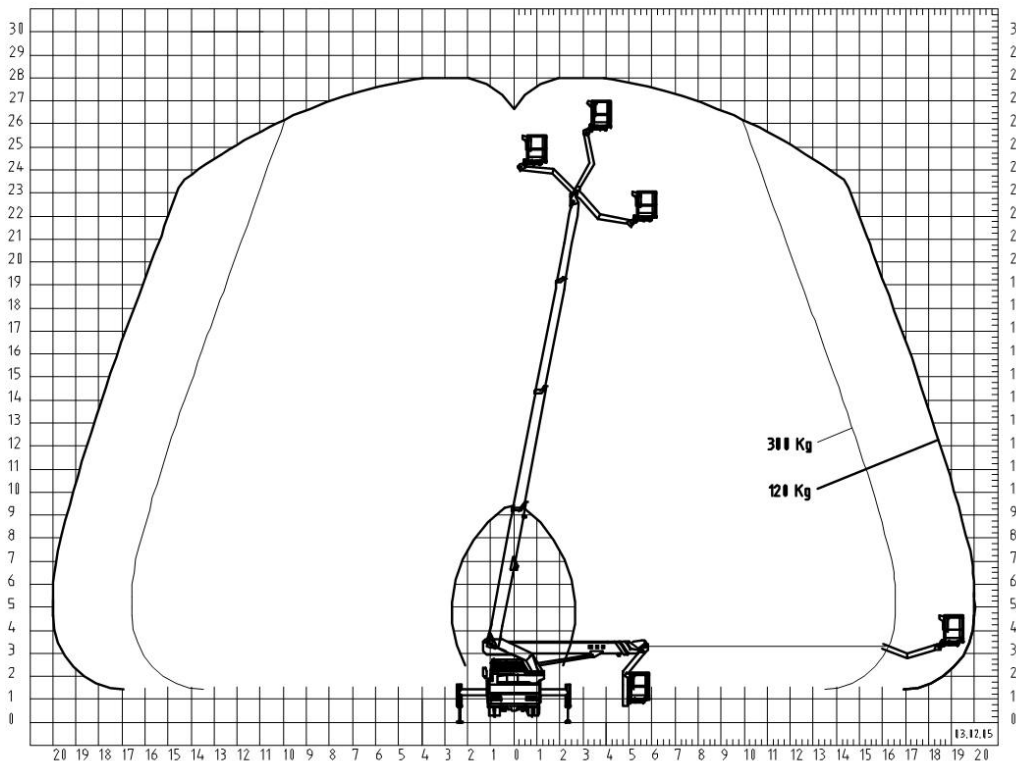

L 280 LTRDJ

LKW Arbeitsbühne mit 28,00 m Arbeitshöhe

- max. Korbtraglast 300 kg
- max. seitliche Reichweite bis zu 20,00 m
- kompakte Bauweise und schmale Abstützung

TKA 28 KS Arbeitsbereich

Technische Daten		Bi
Arbeitsbereich		
Arbeitshöhe:	28,00 m	
Standhöhe:	26,00 m	
Max. seitliche Reichweite:	20,00 m (120kg)	
Max. Tragkraft:	300 kg	
Arbeitskorb		
Länge:	1,62 m	
Breite:	0,82 m	
Bühnenabmessungen		
Länge:	6,85 m	
Breite:	2,54 m	
Höhe:	3,30 m	
Eigengewicht:	7,50 to	
Abstützbreite:	2,30-4,70 m	
Erforderliche Führerscheinklasse:		C1 oder Kl. 3