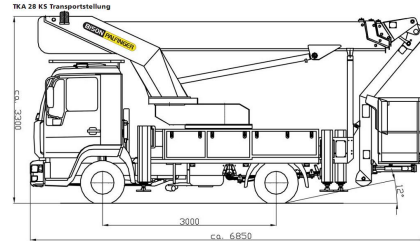

L 280 LTRDJ

LKW Arbeitsbühne mit 28,00 m Arbeitshöhe

- max. Korbtraglast 300 kg
- max. seitliche Reichweite bis zu 20,00 m
- kompakte Bauweise und schmale Abstützung

TKA 28 KS Arbeitsbereich

Technische Daten		Bi
Arbeitsbereich		
Arbeitshöhe:	28,00 m	
Standhöhe:	26,00 m	
Max. seitliche Reichweite:	20,00 m (120kg)	
Max. Tragkraft:	300 kg	
Arbeitskorb		
Länge:	1,62 m	
Breite:	0,82 m	
Bühnenabmessungen		
Länge:	6,85 m	
Breite:	2,54 m	
Höhe:	3,30 m	
Eigengewicht:	7,50 to	
Abstützbreite:	2,30-4,70 m	
Erforderliche Führerscheinklasse:		C1 oder Kl. 3