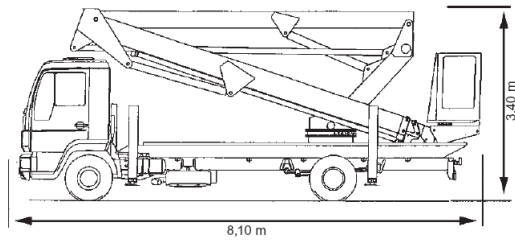

L 260 LGTDJ

LKW Arbeitsbühne mit 26 m Arbeitshöhe

- max. seitliche Reichweite bis zu 14,00 m
- Korbtraglast 200 kg
- Kann durch das Gelenkteleskop (Knick) leicht über Hindernisse

Technische Daten	GSR
Arbeitsbereich	
Arbeitshöhe:	26,00 m
Standhöhe:	24,00 m
Max. seitliche Reichweite:	14,00 m
Tragkraft:	200 kg
Arbeitskorb	
Länge:	1,60 m
Breite:	0,75 m
Bühnenabmessungen	
Länge:	8,15 m
Breite:	2,45 m
Höhe:	3,43 m
Eigengewicht:	7,5 to
Abstützbreite:	3,25 m
Erforderliche Führerscheinklasse:	C1 oder Kl. 3