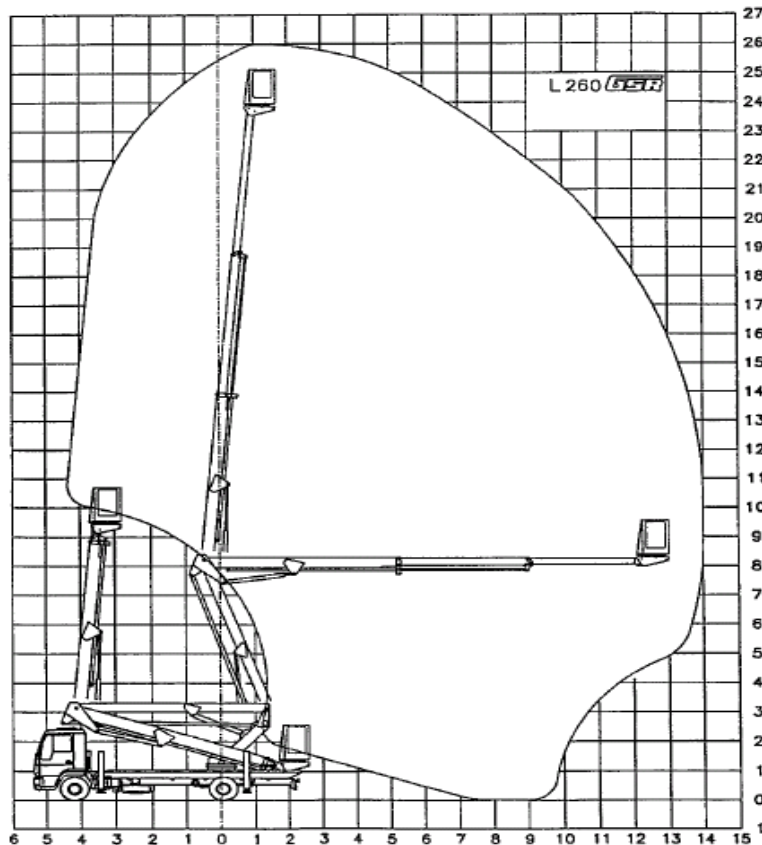

L 260 LGTDJ

LKW Arbeitsbühne mit 26 m Arbeitshöhe

- max. seitliche Reichweite bis zu 14,00 m
- Korbtraglast 200 kg
- Kann durch das Gelenkteleskop (Knick) leicht über Hindernisse

Technische Daten	GSR
Arbeitsbereich	
Arbeitshöhe:	26,00 m
Standhöhe:	24,00 m
Max. seitliche Reichweite:	14,00 m
Tragkraft:	200 kg
Arbeitskorb	
Länge:	1,60 m
Breite:	0,75 m
Bühnenabmessungen	
Länge:	8,15 m
Breite:	2,45 m
Höhe:	3,43 m
Eigengewicht:	7,5 to
Abstützbreite:	3,25 m
Erforderliche Führerscheinklasse:	C1 oder Kl. 3