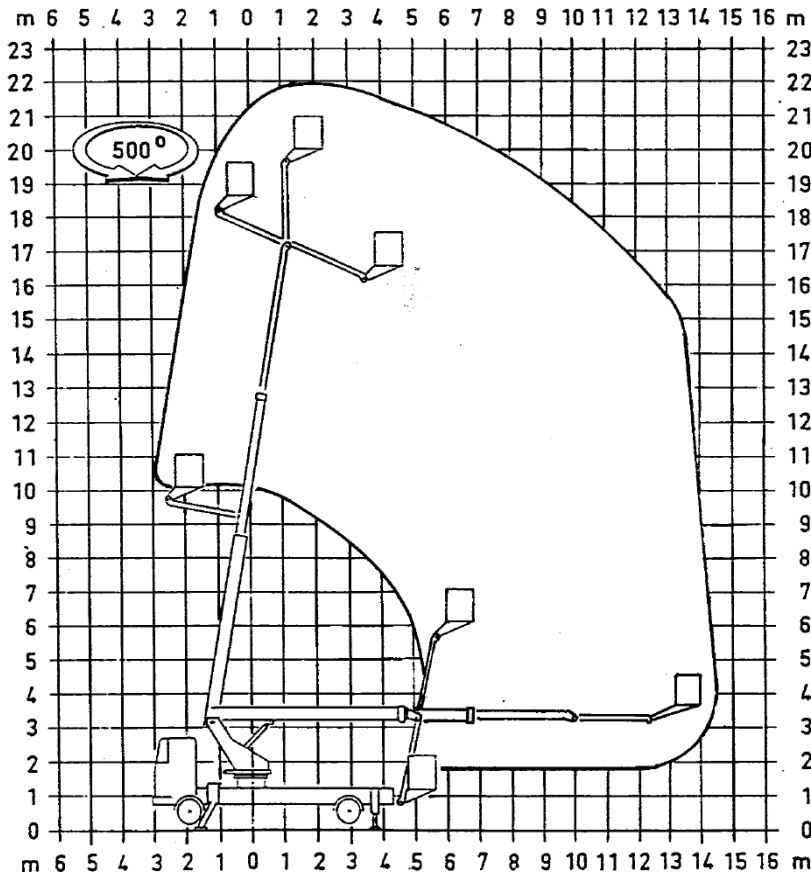

L 220 LTRDJ

LKW Arbeitsbühne mit 22 m Arbeitshöhe

- max. seitliche Reichweite bis zu 14,5 m
- Korbtraglast 200 kg
- Sehr beweglich am Objekt durch 2,50 m Korbarm

Technische Daten		<u>WU</u>
Arbeitsbereich		
Arbeitshöhe:		22,00 m
Standhöhe:		20,00 m
Max. seitliche Reichweite:		15,00 m
Tragkraft:		200 kg
Arbeitskorb		
Länge:		1,55 m
Breite:		0,86 m
Bühnenabmessungen		
Länge:		8,93 m
Breite:		2,48 m
Höhe:		3,40 m
Eigengewicht:		7,49 to
Abstützbreite:		3,80 m
Erforderliche Führerscheinklasse:		C1 oder Kl. 3