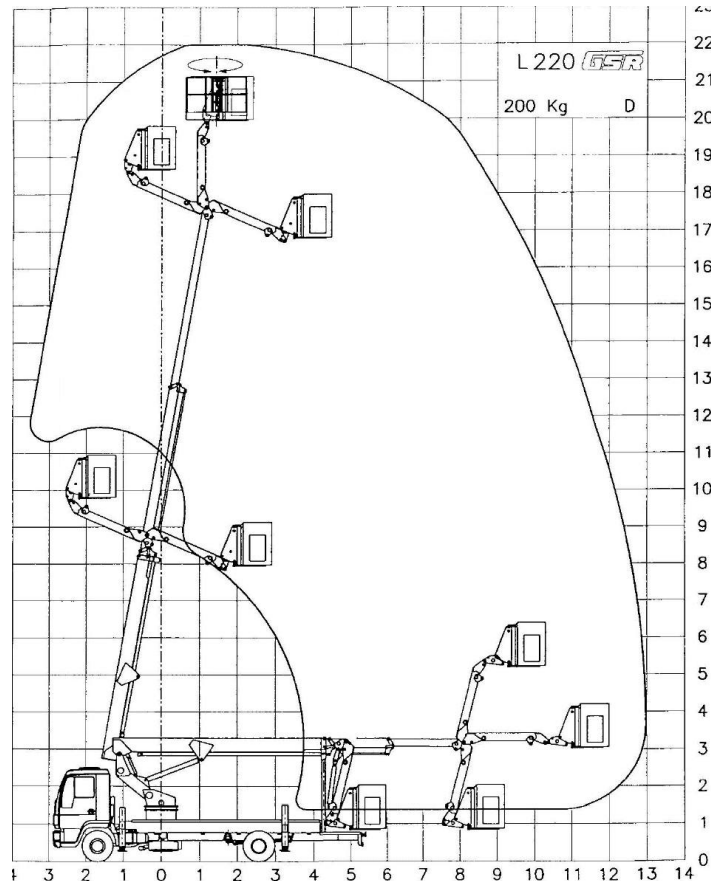

# L 220 075 LTRDJ

## LKW Arbeitsbühne mit 22 m Arbeitshöhe

- max. seitliche Reichweite bis zu 13 m
- Korbtraglast 200 kg
- Sehr beweglich am Objekt durch 2,50 m Korbarm

Technische Daten		GSR
<b>Arbeitsbereich</b>		
Arbeitshöhe:		22,00 m
Standhöhe:		20,00 m
Max. seitliche Reichweite:		13,00 m
Tragkraft:		200 kg
<b>Arbeitskorb</b>		
Länge:		1,60 m
Breite:		0,75 m
<b>Bühnenabmessungen</b>		
Länge:		9,10 m
Breite:		2,52 m
Höhe:		3,50 m
Eigengewicht:		7,5 to
Abstützbreite:		3,40 m
<b>Erforderliche Führerscheinklasse:</b>		C1 oder Kl. 3