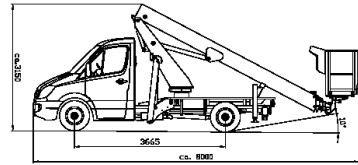

## LKW Arbeitsbühne mit 22,00 m Arbeitshöhe

- max. seitliche Reichweite bis zu 13,50 m (bei 100 kg)
- Korbtraglast 200 kg

Technische Daten		BI
<b>Arbeitsbereich</b>		
Arbeitshöhe:	22,00 m	
Standhöhe:	20,00 m	
Max. seitliche Reichweite:	13,50 m (100 kg), Heck	
Tragkraft:	200 kg	
<b>Arbeitskorb</b>		
Länge:	1,23 m	
Breite:	0,80 m	
<b>Bühnenabmessungen</b>		
Länge:	8,00 m	
Breite:	2,35 m	
Höhe:	3,15 m	
Eigengewicht:	3,50 to	
Abstützbreite:	vorn: 3,00 m; hinten: 2,23 m	
<b>Erforderliche Führerscheinklasse:</b>	B oder Kl. 3	