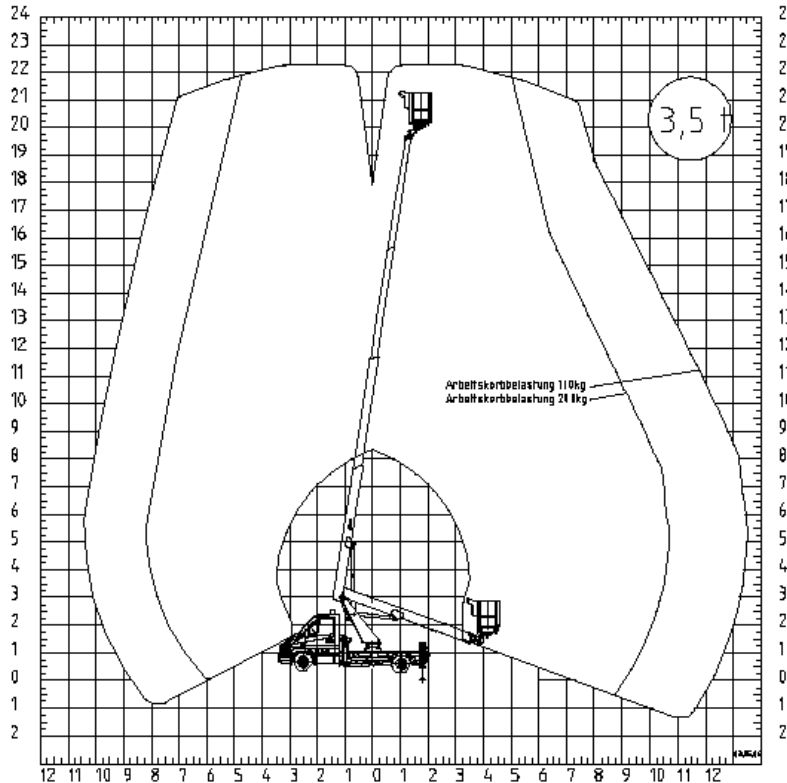

## LKW Arbeitsbühne mit 22,00 m Arbeitshöhe

- max. seitliche Reichweite bis zu 13,50 m (bei 100 kg)
- Korbtraglast 200 kg

Technische Daten		BI
<b>Arbeitsbereich</b>		
Arbeitshöhe:	22,00 m	
Standhöhe:	20,00 m	
Max. seitliche Reichweite:	13,50 m (100 kg), Heck	
Tragkraft:	200 kg	
<b>Arbeitskorb</b>		
Länge:	1,23 m	
Breite:	0,80 m	
<b>Bühnenabmessungen</b>		
Länge:	8,00 m	
Breite:	2,35 m	
Höhe:	3,15 m	
Eigengewicht:	3,50 to	
Abstützbreite:	vorn: 3,00 m; hinten: 2,23 m	
<b>Erforderliche Führerscheinklasse:</b>	B oder Kl. 3	