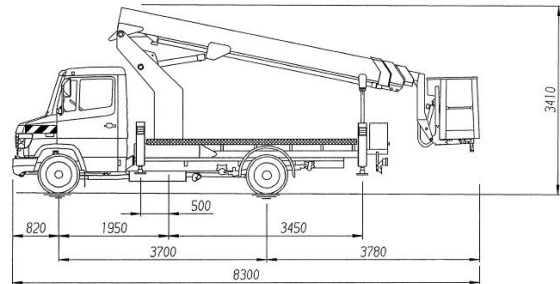

## LKW Arbeitsbühne mit 21,8 m Arbeitshöhe

- max. seitliche Reichweite bis zu 9,50 m
- Korbtraglast 200 kg
- Minimale Verkehrsbehinderung durch die geringe Abstützbreite : 2,58 m

Technische Daten	RU
<b>Arbeitsbereich</b>	
Arbeitshöhe:	22,00 m
Standhöhe:	20,00 m
Max. seitliche Reichweite:	9,50 m
Tragkraft:	200 kg
<b>Arbeitskorb</b>	
Länge:	1,18 m
Breite:	0,68 m
<b>Bühnenabmessungen</b>	
Länge:	8,35 m
Breite:	2,28 m
Höhe:	3,38 m
Eigengewicht:	4,70 to
Abstützbreite:	2,58 m
<b>Erforderliche Führerscheinklasse:</b>	C1 oder Kl. 3