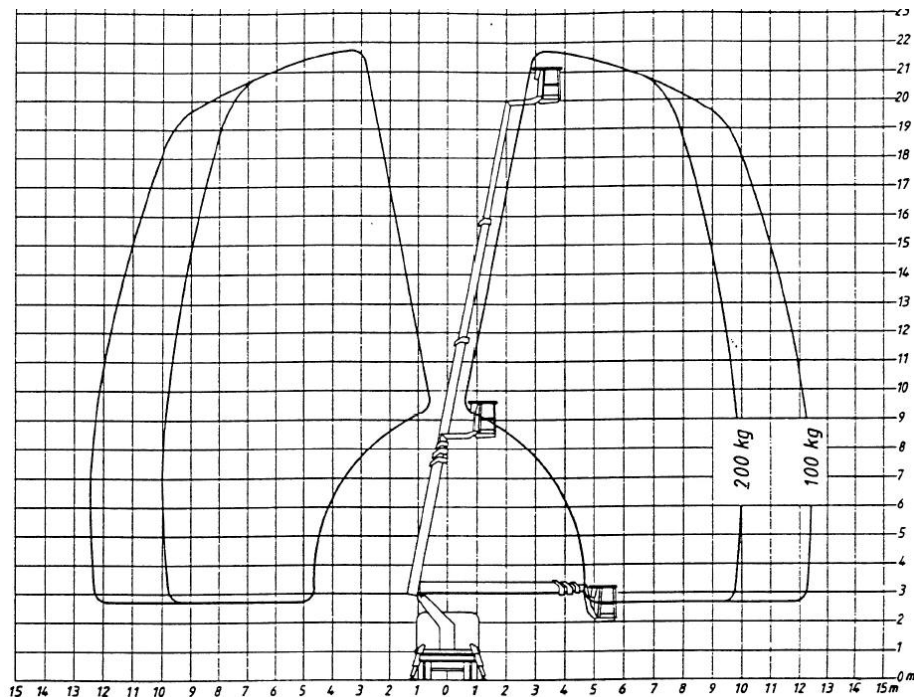

## LKW Arbeitsbühne mit 21,8 m Arbeitshöhe

- max. seitliche Reichweite bis zu 9,50 m
- Korbtraglast 200 kg
- Minimale Verkehrsbehinderung durch die geringe Abstützbreite : 2,58 m

Technische Daten	RU
<b>Arbeitsbereich</b>	
Arbeitshöhe:	22,00 m
Standhöhe:	20,00 m
Max. seitliche Reichweite:	9,50 m
Tragkraft:	200 kg
<b>Arbeitskorb</b>	
Länge:	1,18 m
Breite:	0,68 m
<b>Bühnenabmessungen</b>	
Länge:	8,35 m
Breite:	2,28 m
Höhe:	3,38 m
Eigengewicht:	4,70 to
Abstützbreite:	2,58 m
<b>Erforderliche Führerscheinklasse:</b>	C1 oder Kl. 3