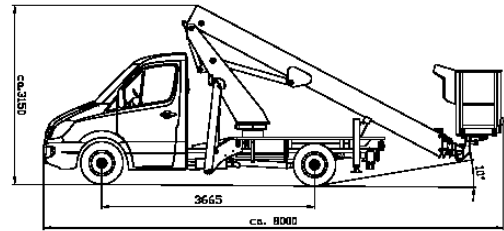

L 220 LTDJ

LKW Arbeitsbühne mit 22,10 m Arbeitshöhe

- max. seitliche Reichweite bis zu 14,00 m (bei 100 kg)
- Korbtraglast 200 kg
- Minimale Verkehrsbehinderung durch die geringe Abstützbreite: 2,75 m

BECKER

Technische Daten	RU
Arbeitsbereich	
Arbeitshöhe:	22,10 m
Standhöhe:	20,10 m
Max. seitliche Reichweite:	14,00 m
Tragkraft:	200 kg
Arbeitskorb	
Länge:	1,23 m
Breite:	0,80 m
Bühnenabmessungen	
Länge:	7,20 m
Breite:	2,33 m
Höhe:	3,07 m
Eigengewicht:	3,50 to
Abstützbreite:	2,10-2,75 m
Erforderliche Führerscheinklasse:	B