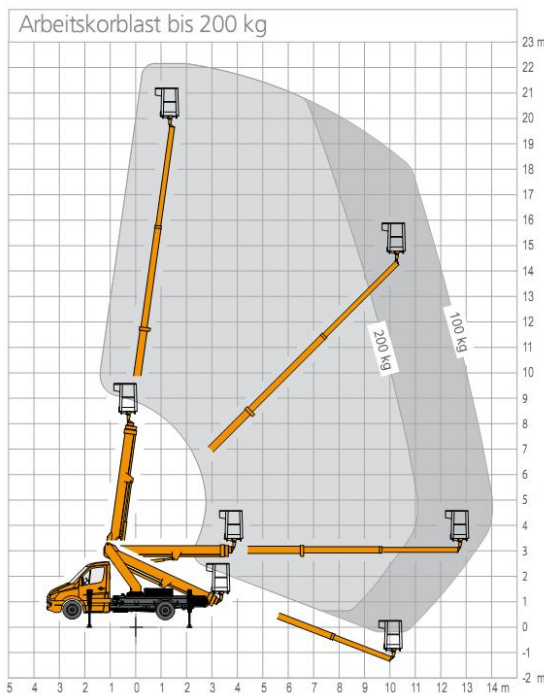

L 220 LTDJ

LKW Arbeitsbühne mit 22,10 m Arbeitshöhe

- max. seitliche Reichweite bis zu 14,00 m (bei 100 kg)
- Korbtraglast 200 kg
- Minimale Verkehrsbehinderung durch die geringe Abstützbreite: 2,75 m

BECKER

Technische Daten	RU
Arbeitsbereich	
Arbeitshöhe:	22,10 m
Standhöhe:	20,10 m
Max. seitliche Reichweite:	14,00 m
Tragkraft:	200 kg
Arbeitskorb	
Länge:	1,23 m
Breite:	0,80 m
Bühnenabmessungen	
Länge:	7,20 m
Breite:	2,33 m
Höhe:	3,07 m
Eigengewicht:	3,50 to
Abstützbreite:	2,10-2,75 m
Erforderliche Führerscheinklasse:	B