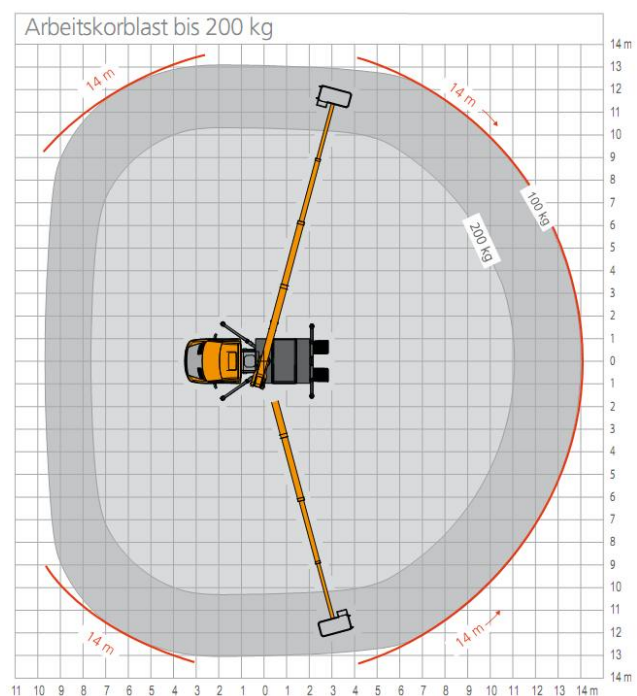

L 220 LTDJ

LKW Arbeitsbühne mit 22,10 m Arbeitshöhe

- max. seitliche Reichweite bis zu 14,00 m (bei 100 kg)
- Korbtraglast 200 kg
- Minimale Verkehrsbehinderung durch die geringe Abstützbreite: 2,75 m

BECKER

Technische Daten	RU
Arbeitsbereich	
Arbeitshöhe:	22,10 m
Standhöhe:	20,10 m
Max. seitliche Reichweite:	14,00 m
Tragkraft:	200 kg
Arbeitskorb	
Länge:	1,23 m
Breite:	0,80 m
Bühnenabmessungen	
Länge:	7,20 m
Breite:	2,33 m
Höhe:	3,07 m
Eigengewicht:	3,50 to
Abstützbreite:	2,10-2,75 m
Erforderliche Führerscheinklasse:	B