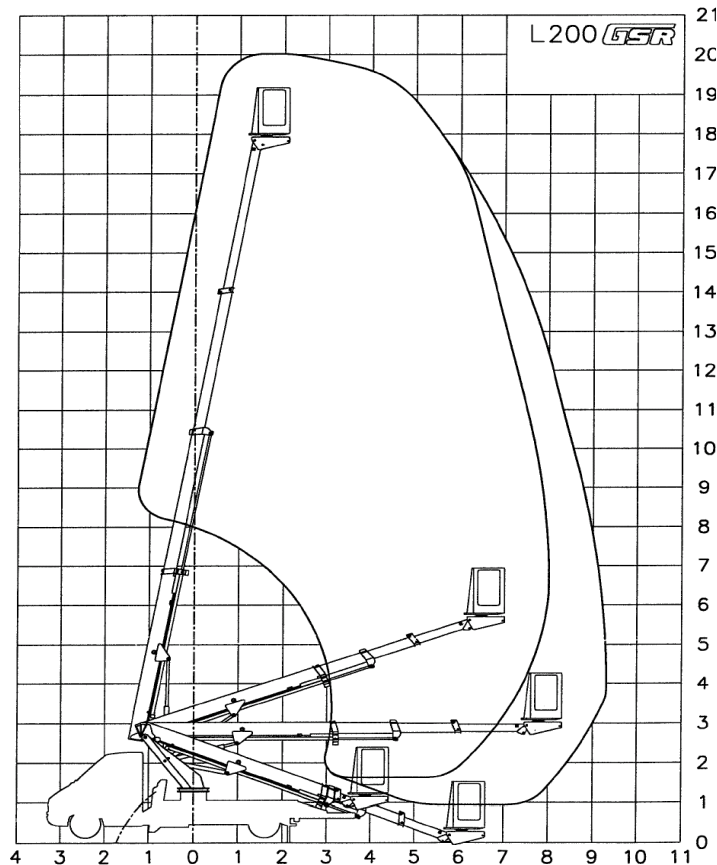

L 200 LTDJ

LKW Arbeitsbühne mit 20 m Arbeitshöhe

- max. seitliche Reichweite bis zu 9,30 m
- Korbtraglast 200 kg

Technische Daten	GSR
Arbeitsbereich	
Arbeitshöhe:	20,00 m
Standhöhe:	18,00 m
Max. seitliche Reichweite:	9,30 m
Tragkraft:	200 kg
Arbeitskorb	
Länge:	1,40 m
Breite:	0,70 m
Bühnenabmessungen	
Länge:	7,80 m
Breite:	2,20 m
Höhe:	2,90 m
Eigengewicht:	3,5 to
Abstützbreite:	2,85 m
Erforderliche Führerscheinklasse:	B oder Kl.3