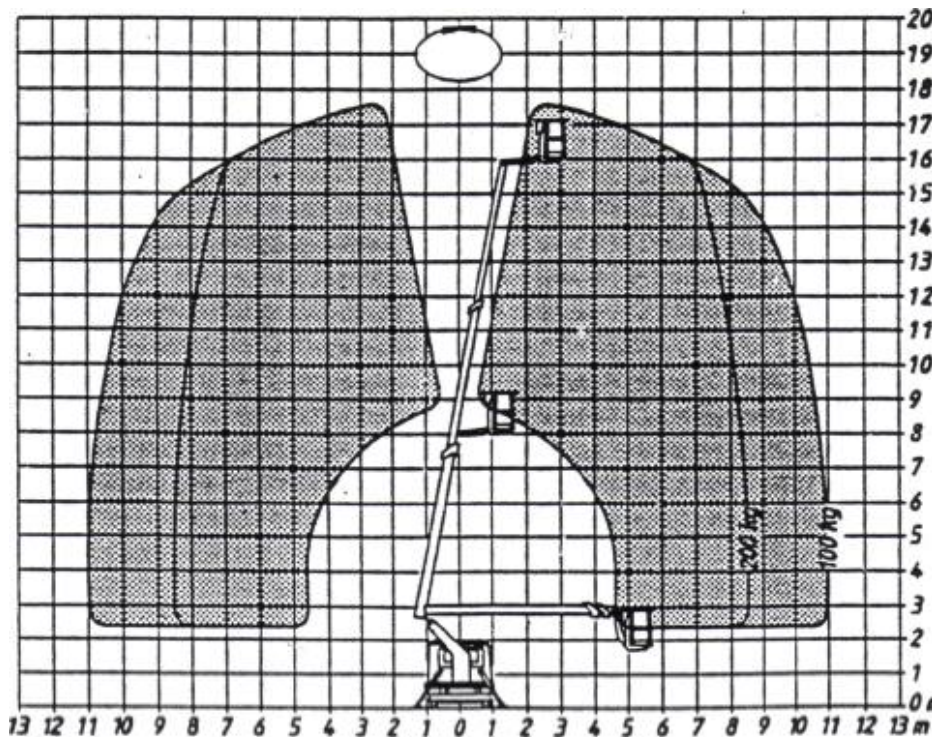

L 180 LTDJ

LKW Arbeitsbühne mit 18 m Arbeitshöhe

- max. seitliche Reichweite bis zu 11 m
- Korbtraglast 200 kg
- Für schmale Durchfahrten : 2,02 m

Technische Daten	RU
Arbeitsbereich	
Arbeitshöhe:	18,00 m
Standhöhe:	16,00 m
Max. seitliche Reichweite:	11,00 m
Tragkraft:	200 kg
Arbeitskorb	
Länge:	1,20 m
Breite:	0,68 m
Bühnenabmessungen	
Länge:	8,30 m
Breite:	2,02 m
Höhe:	3,23 m
Eigengewicht:	3,3 to
Abstützbreite:	3,00 m
Erforderliche Führerscheinklasse:	B oder Kl.3