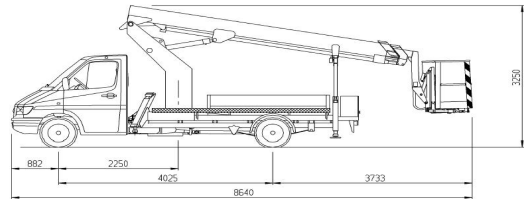

L 180 LTDJ

LKW Arbeitsbühne mit 18 m Arbeitshöhe

- max. seitliche Reichweite bis zu 11 m
- Korbtraglast 200 kg
- Für schmale Durchfahrten : 2,02 m

Technische Daten	RU
Arbeitsbereich	
Arbeitshöhe:	18,00 m
Standhöhe:	16,00 m
Max. seitliche Reichweite:	11,00 m
Tragkraft:	200 kg
Arbeitskorb	
Länge:	1,20 m
Breite:	0,68 m
Bühnenabmessungen	
Länge:	8,30 m
Breite:	2,02 m
Höhe:	3,23 m
Eigengewicht:	3,3 to
Abstützbreite:	3,00 m
Erforderliche Führerscheinklasse:	B oder Kl.3