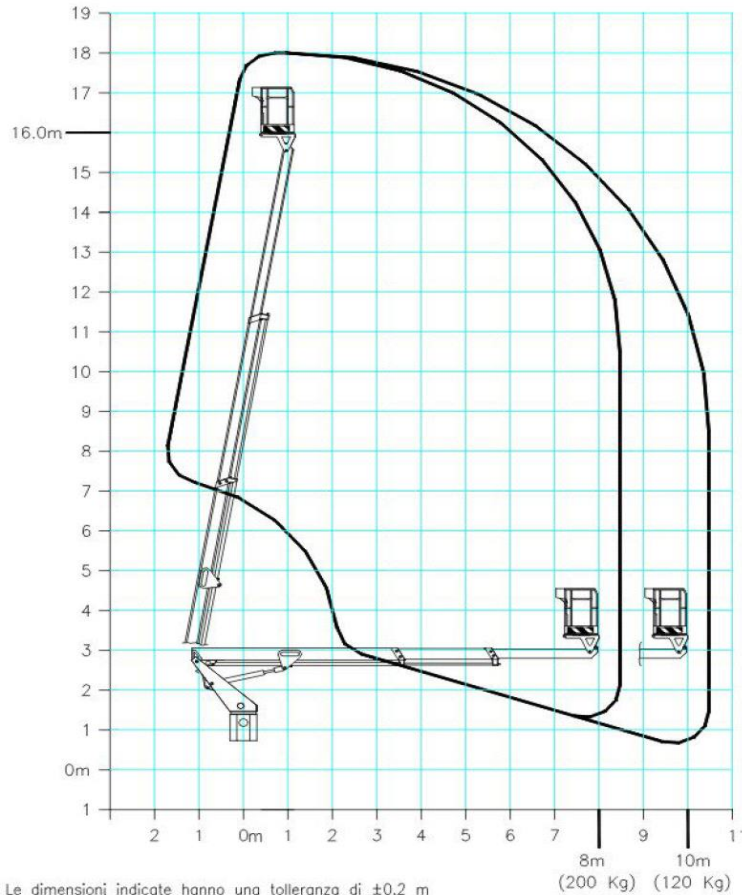

L 180 LTDJ

LKW Arbeitsbühne mit 18,1 m Arbeitshöhe

- max. seitliche Reichweite bis zu 10,5 m
- Korbtraglast 200 kg

Technische Daten	RAM
Arbeitsbereich	
Arbeitshöhe:	18,10 m
Standhöhe:	16,10 m
Max. seitliche Reichweite:	10,50 m
Tragkraft:	200 kg
Arbeitskorb	
Länge:	1,40 m
Breite:	0,75 m
Bühnenabmessungen	
Länge:	7,20 m
Breite:	2,45 m
Höhe:	2,90 m
Eigengewicht:	3,5 to
Abstützbreite:	2,85 m
Erforderliche Führerscheinklasse:	B oder Kl.3