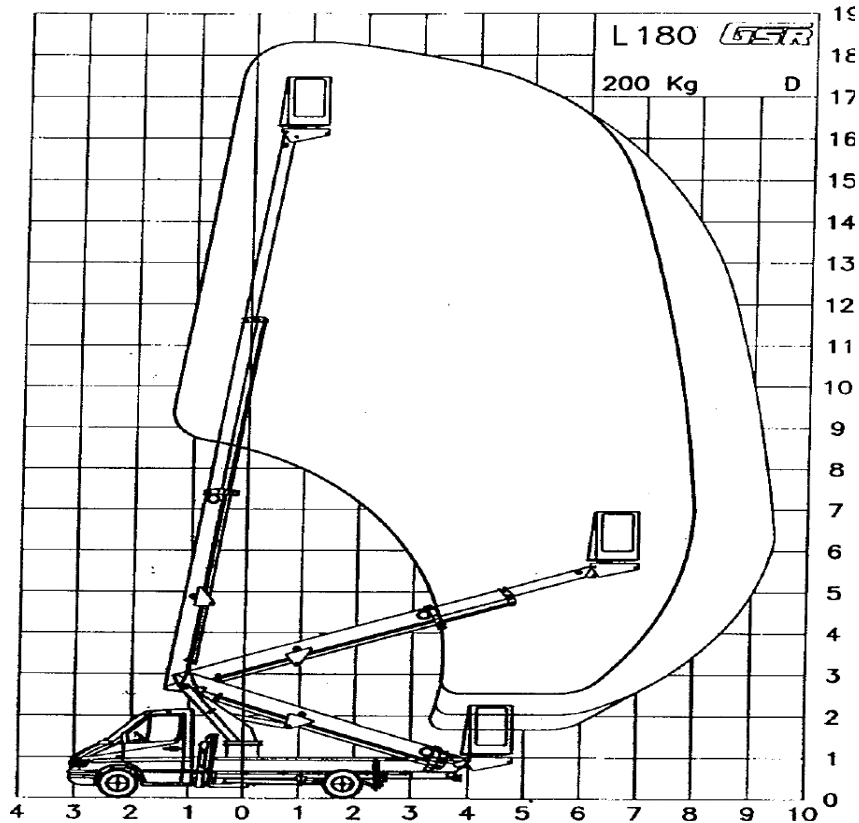

# L 180 LTDJ

## LKW Arbeitsbühne mit 18,3 m Arbeitshöhe

- max. seitliche Reichweite bis zu 9,3 m
- Korbtraglast 200 kg

Technische Daten	GSR
<b>Arbeitsbereich</b>	
Arbeitshöhe:	18,30 m
Standhöhe:	16,30 m
Max. seitliche Reichweite:	9,30 m
Tragkraft:	200 kg
<b>Arbeitskorb</b>	
Länge:	1,40 m
Breite:	0,70 m
<b>Bühnenabmessungen</b>	
Länge:	8,05 m
Breite:	2,22 m
Höhe:	3,03 m
Eigengewicht:	3,4 to
Abstützbreite:	3,00 m
<b>Erforderliche Führerscheinklasse:</b>	B oder Kl. 3