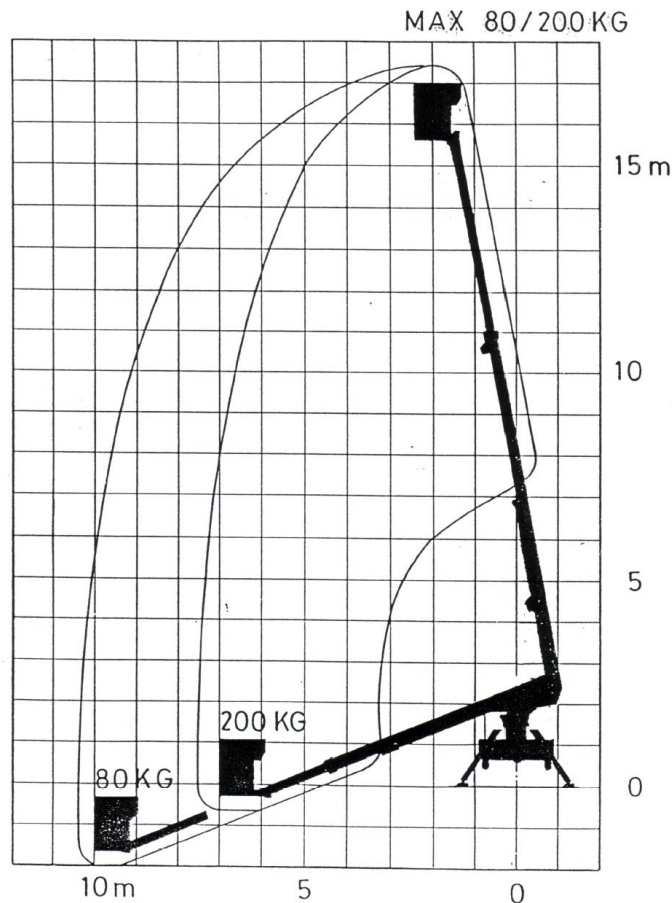

L 176 LTDJ

LKW Arbeitsbühne mit 17,6 m Arbeitshöhe

- max. seitliche Reichweite bis zu 10 m
- Korbtraglast 200 kg

Technische Daten	BR
Arbeitsbereich	
Arbeitshöhe:	17,60 m
Standhöhe:	15,60 m
Max. seitliche Reichweite:	10,00 m
Tragkraft:	200 kg
Arbeitskorb	
Länge:	1,10 m
Breite:	0,75 m
Bühnenabmessungen	
Länge:	7,65 m
Breite:	2,10 m
Höhe:	2,98 m
Eigengewicht:	3,5 to
Abstützbreite:	3,10 m
Erforderliche Führerscheinklasse:	B oder Kl. 3