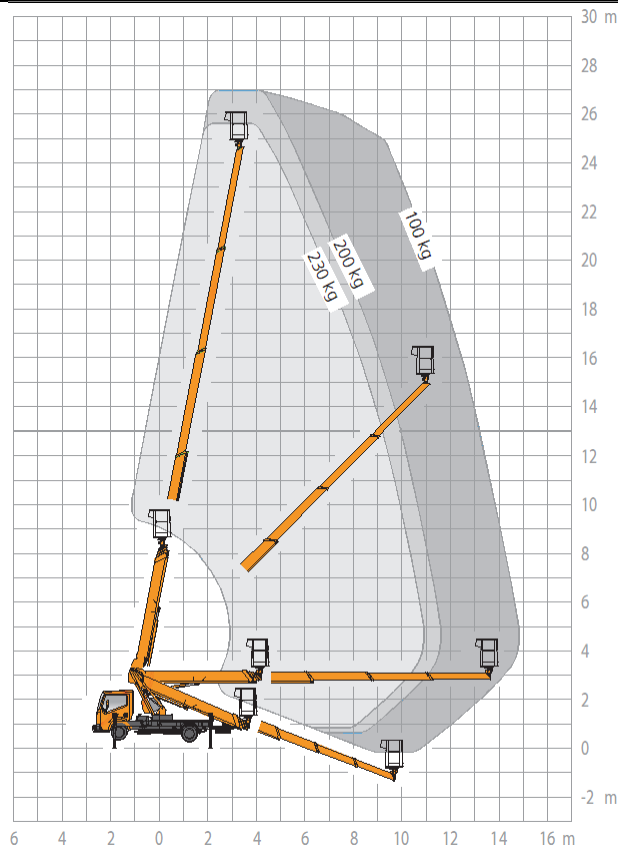

L 270 LTDJ

LKW Arbeitsbühne mit 27,00 m Arbeitshöhe

- max. seitliche Reichweite bis zu 14,80 m (bei 100 kg)
- Arbeitskorb bis 90 ° drehbar
- Korbtraglast 200 kg
- Minimale Verkehrsbehinderung durch die variable Abstützung

Technische Daten		RU
Arbeitsbereich		
Arbeitshöhe:		27,00 m
Standhöhe:		25,00 m
Max. seitliche Reichweite:		14,80 m
Tragkraft:		200 kg
Arbeitskorb		
Länge:		1,40 m
Breite:		0,70 m
Bühnenabmessungen		
Länge:		6,74 m
Breite:		2,10 m
Höhe:		3,00 m
Eigengewicht:		3,49 to
Abstützbreite:		2,10-2,75 m
Erforderliche Führerscheinklasse:		B