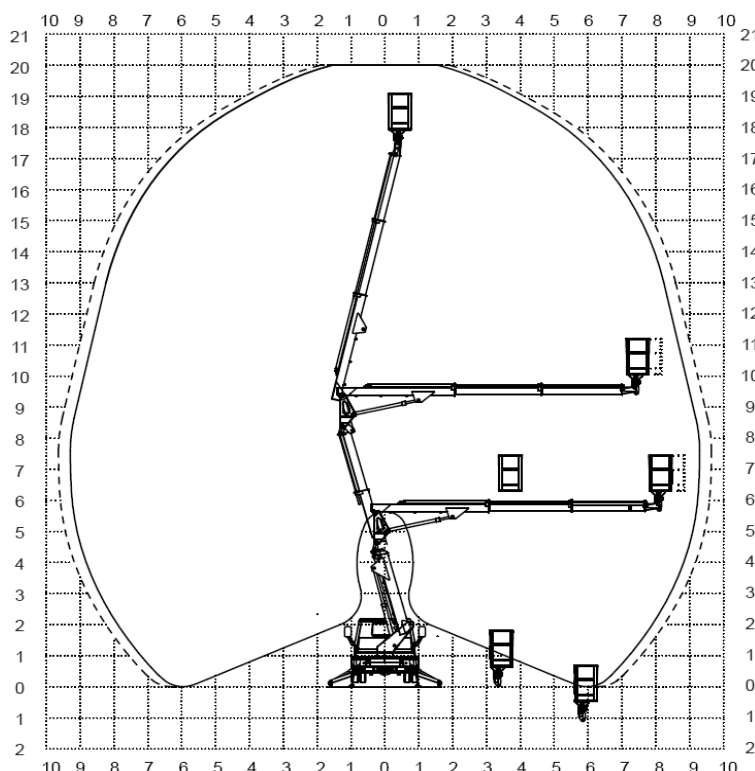

## LKW Arbeitsbühne mit 20 m Arbeitshöhe

- Mit Gelenkarm, kann durch das Gelenkteleskop (Knick) leicht über Hindernisse
- max. seitliche Reichweite bis zu 9 m
- Korbtraglast 200 kg

Technische Daten	Multitel
<b>Arbeitsbereich</b>	
Arbeitshöhe:	20,00 m
Standhöhe:	18,00 m
Max. seitliche Reichweite:	9,00 m
Tragkraft:	200 kg
<b>Arbeitskorb</b>	
Länge:	1,40 m
Breite:	0,70 m
<b>Bühnenabmessungen</b>	
Länge:	6,00 m
Breite:	2,07 m
Höhe:	2,40 m
Eigengewicht:	3,49 to
Abstützbreite:	3,20 m
<b>Erforderliche Führerscheinklasse:</b>	B oder Kl.3