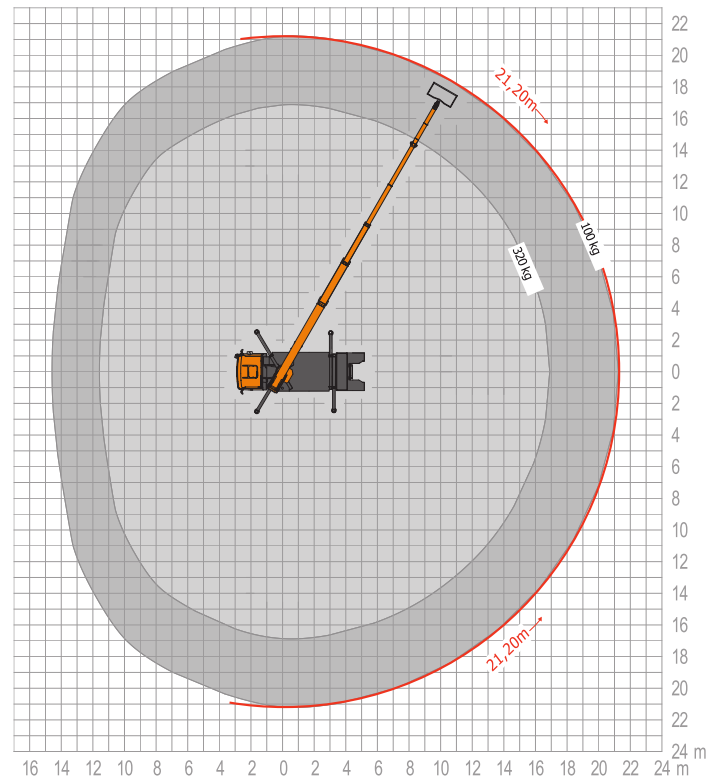

LKW-Arbeitsbühne mit 33m Arbeitshöhe

Der neue RUTHMANN STEIGER ® T 330 markiert die Spitze der LKW-Arbeitsbühnen-Branche, wenn es um maximale Leistungsdaten und optimales Handling im Segment 7,49 t-Chassis geht. Die sensationelle Arbeitshöhe von 33 m gepaart mit einer seitlichen Reichweite von 21,2 m erklärt den Nutzen, von dem Garten und Landschaftsbauer, Gebäude-reiniger und Handwerker profitieren können. Mit dem T 330 stoßen Sie in Arbeitsbereichsregionen vor, die sonst nur mit Großgeräten möglich sind. Dabei ist er einfach zu bedienen, was auch den Aufwand für Einweisungen auf ein Minimum reduziert.

Besondere Merkmale

- 33 m Arbeitshöhe
- 21,2 m seitliche Reichweite bei 100 kg Korblast
- Maximal 320 kg Korblast
- max. Leistungsdaten auf 7,49 t Chassis
- 185° Drehwinkel (Korbarm)
- kurze Gesamtlänge von 8,79 m
- Informations- und Diagnosedisplay
- Einfahr-/Aufstellautomatik und Memoryfunktion

LKW-Arbeitsbühne mit 33m Arbeitshöhe

Technische Daten

Arbeitsbereich	
Arbeitshöhe	33,00 m
Standhöhe	31,00 m
Max.seitliche Reichweite	21,20 m
Tragkraft	320 kg
Arbeitskorb	
Länge	1,70 m
Breite	0,86 m
Bühnendaten	
Länge	8,79 m
Höhe	3,56 m
Radstand	3,90 m
Zulässiges Gesamtgewicht	7,49 t
Maximale Aufstellneigung	5°
Schwenkbereich	500°
Drehwinkel Korbbarm	185°
Erforderliche Führerscheinklasse	CI oder 3