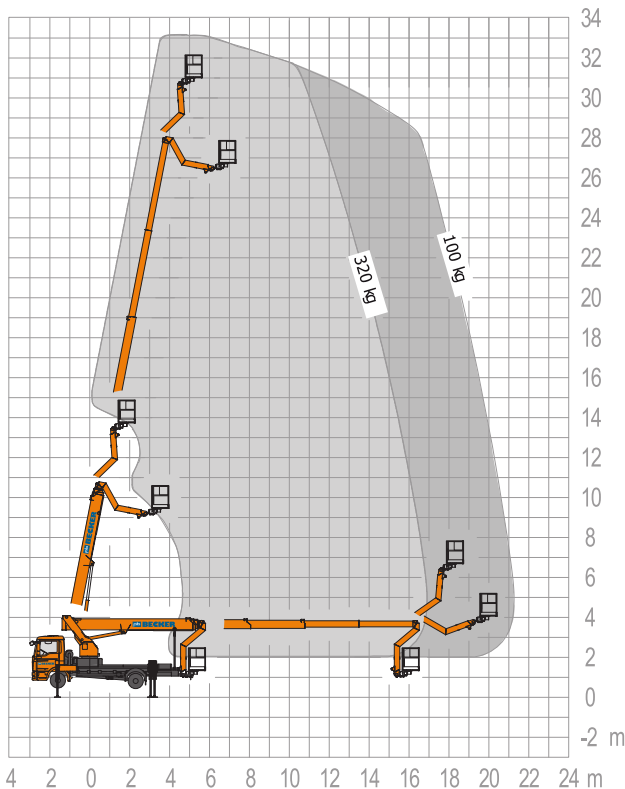

LKW-Arbeitsbühne mit 33m Arbeitshöhe

Der neue RUTHMANN STEIGER ® T 330 markiert die Spitze der LKW-Arbeitsbühnen-Branche, wenn es um maximale Leistungsdaten und optimales Handling im Segment 7,49 t-Chassis geht. Die sensationelle Arbeitshöhe von 33 m gepaart mit einer seitlichen Reichweite von 21,2 m erklärt den Nutzen, von dem Garten und Landschaftsbauer, Gebäude-reiniger und Handwerker profitieren können. Mit dem T 330 stoßen Sie in Arbeitsbereichsregionen vor, die sonst nur mit Großgeräten möglich sind. Dabei ist er einfach zu bedienen, was auch den Aufwand für Einweisungen auf ein Minimum reduziert.

Besondere Merkmale

- 33 m Arbeitshöhe
- 21,2 m seitliche Reichweite bei 100 kg Korblast
- Maximal 320 kg Korblast
- max. Leistungsdaten auf 7,49 t Chassis
- 185° Drehwinkel (Korbarm)
- kurze Gesamtlänge von 8,79 m
- Informations- und Diagnosedisplay
- Einfahr-/Aufstellautomatik und Memoryfunktion

LKW-Arbeitsbühne mit 33m Arbeitshöhe

Technische Daten

Arbeitsbereich	
Arbeitshöhe	33,00 m
Standhöhe	31,00 m
Max.seitliche Reichweite	21,20 m
Tragkraft	320 kg
Arbeitskorb	
Länge	1,70 m
Breite	0,86 m
Bühnendaten	
Länge	8,79 m
Höhe	3,56 m
Radstand	3,90 m
Zulässiges Gesamtgewicht	7,49 t
Maximale Aufstellneigung	5°
Schwenkbereich	500°
Drehwinkel Korbbarm	185°
Erforderliche Führerscheinklasse	CI oder 3